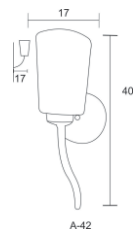

A-42

LUCES	SOQUET	TIPO DE FOCO	POTENCIA (W)	VOLTS (V)	MATERIALES	APLICACIÓN	ESTILO	RECOMENDACIÓN DE USO EN:
1	E26	INCANDESCENTE, FLUORESCENTE, LED	INCANDESCENTE 40, FLUORESCENTE 20, LED 10	120	LAMINA DE ACERO COLD ROLLED, TUBO DE ACERO, VIDRIO Prensado	INTERIOR	RUSTICO	RECAMARA, SALA, COMEDOR, PASILLO