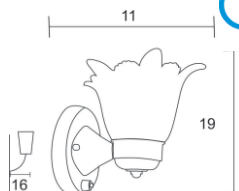

www.lamparasyfarolesguzman.com

Lámparas y Faroles
GUZMÁN 

Arbotantes

A-1 AB

Con pantalla y apagador

A-1 AB

PESO (KG)	LUCES	SOQUET	TIPO DE FOCO	POTENCIA (W)	VOLTS (V)	MATERIALES	APLICACIÓN	ESTILO	RECOMENDACION DE USO EN:
0.595	1	E26	INCANDESCENTE, FLUORESCENTE, LED	INCANDESCENTE 40, FLUORESCENTE 20, LED 10	120	LAMINA DE ACERO COLD ROLLED, VIDRIO PRENSADO	INTERIOR	CLASICO	RECAMARA, SALA, COMEDOR, PASILLO