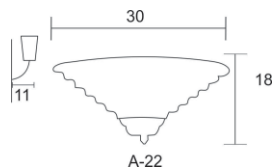

A-22

PESO (KG)	LUCES	SOQUET	TIPO DE FOCO	POTENCIA (W)	VOLTS (V)	MATERIALES	APLICACIÓN	ESTILO	RECOMENDACIÓN DE USO EN:
0.735	1	E26	INCANDESCENTE, FLUORESCENTE, LED	INCANDESCENTE 40, FLUORESCENTE 20, LED 10	120	LAMINA DE ACERO COLD ROLLED, VIDRIO PRENSADO	INTERIOR	MODERNO	RECAMARA, SALA, COMEDOR, PASILLO