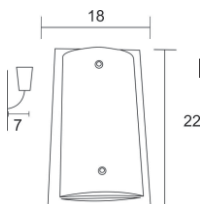

Todos con marco de

ESPEJO

LUCES	SOQUET	TIPO DE FOCO	POTENCIA (W)	VOLTS (V)	MATERIALES	APLICACIÓN	ESTILO	RECOMENDACIÓN DE USO EN:
1	E26	INCANDESCENTE, FLUORESCENTE, LED	INCANDESCENTE 40, FLUORESCENTE 20, LED 10	120	LAMINA DE ACERO COLD ROLLED, VIDRIO DECORADO EN SERIGRAFIA Y ESPEJO	INTERIOR	MODERNO	RECAMARA, SALA, COMEDOR, PASILLO