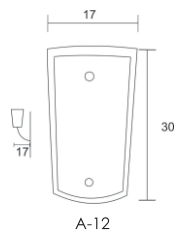

SERIE A-12

A-12 LISO A-12 LUNA A-12 TEJIDO A-12 ROMBOS A-12 CUADROS

PESO (KG)	LUCES	SOQUET	TIPO DE FOCO	POTENCIA (W)	VOLTS (V)	MATERIALES	APLICACIÓN	ESTILO	RECOMENDACION DE USO EN:
0.73	1	E26	INCANDESCENTE, FLUORESCENTE, LED	INCANDESCENTE 40, FLUORESCENTE 20, LED 10	120	LAMINA DE ACERO COLD ROLLED, VIDRIO DECORADO EN SERIGRAFIA	INTERIOR	POP	RECAMARA, SALA, COMEDOR, PASILLO