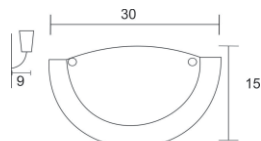

A-34

LUCES	SOQUET	TIPO DE FOCO	POTENCIA (W)	VOLTS (V)	MATERIALES	APLICACIÓN	ESTILO	RECOMENDACIÓN DE USO EN:
1	E26	INCANDESCENTE, FLUORESCENTE, LED	INCANDESCENTE 40, FLUORESCENTE 20, LED 10	120	LAMINA DE ACERO COLD ROLLED, MACOCEL, VIDRIO SAND	INTERIOR	MODERNO	RECAMARA, SALA, COMEDOR, PASILLO