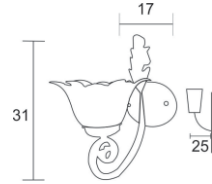

A-14

PESO (KG)	LUCES	SOQUET	TIPO DE FOCO	POTENCIA (W)	VOLTS (V)	MATERIALES	APLICACIÓN	ESTILO	RECOMENDACIÓN DE USO EN:
0.835	1	E26	INCANDESCENTE, FLUORESCENTE, LED	INCANDESCENTE 40, FLUORESCENTE 20, LED 10	120	LAMINA DE ACERO COLD ROLLED, VIDRIO PRENSADO	INTERIOR	RUSTICO	RECAMARA, SALA, COMEDOR, PASILLO