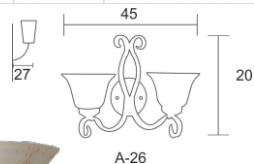

A-26

LUCES	SOQUET	TIPO DE FOCO	POTENCIA (W)	VOLTS (V)	MATERIALES	APLICACIÓN	ESTILO	RECOMENDACIÓN DE USO EN:
1	E26	INCANDESCENTE, FLUORESCENTE, LED	INCANDESCENTE 40, FLUORESCENTE 20, LED 10	120	LAMINA DE ACERO COLD ROLLED, SOLERA DE ACERO, VIDRIO	INTERIOR	RUSTICO	RECAMARA, SALA, COMEDOR, PASILLO