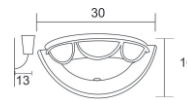

A-12 Largo

PESO (KG)	LUCES	SOQUET	TIPO DE FOCO	POTENCIA (W)	VOLTS (V)	MATERIALES	APLICACIÓN	ESTILO	RECOMENDACIÓN DE USO EN:
1.01	2	E26	INCANDESCENTE, FLUORESCENTE, LED	INCANDESCENTE 40, FLUORESCENTE 20, LED 10	120	LAMINA DE ACERO COLD ROLLED, VIDRIO DECORADO EN SERIGRAFIA	INTERIOR	MODERNO	RECAMARA, SALA, COMEDOR, PASILLO

A-14/238

Choco

PESO (KG)	LUCES	SOQUET	TIPO DE FOCO	POTENCIA (W)	VOLTS (V)	MATERIALES	APLICACIÓN	ESTILO	RECOMENDACIÓN DE USO EN:
0.835	1	E26	INCANDESCENTE, FLUORESCENTE, LED	INCANDESCENTE 40, FLUORESCENTE 20, LED 10	120	LAMINA DE ACERO COLD ROLLED, VIDRIO PRENSADO	INTERIOR	RUSTICO	RECAMARA, SALA, COMEDOR, PASILLO

A-20/307

Colores Disponibles

Base

Choco Verde

Pantallas

Verde

Blanco

Terra

Chico

A-21/215

Colores Disponibles

Base

Choco Verde

Grande

A-21 CHICO

LUCES	SOQUET	TIPO DE FOCO	POTENCIA (W)	VOLTS (V)	MATERIALES	APLICACIÓN	ESTILO	RECOMENDACIÓN DE USO EN:
1	E26	INCANDESCENTE, FLUORESCENTE, LED	INCANDESCENTE 40, FLUORESCENTE 20, LED 10	120	LAMINA DE ACERO COLD ROLLED, SOLERA DE ACERO, VIDRIO	INTERIOR	RUSTICO	RECAMARA, SALA, COMEDOR, PASILLO