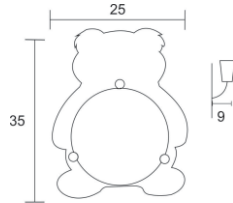

A-46
Arbotante dos luces
para foco G9

LUCES	SOQUET	TIPO DE FOCO	POTENCIA (W)	VOLTS (V)	MATERIALES	APLICACIÓN	ESTILO	RECOMENDACIÓN DE USO EN:
2	G9	HALÓGENO, LED	HALÓGENO 40, LED 9	120	LAMINA DE ACERO COLD ROLLED, VIDRIO SAND BLAST	INTERIOR	MODERNO	RECAMARA, SALA, COMEDOR, PASILLO

P-39 OSO

LUCES	SOQUET	TIPO DE FOCO	POTENCIA (W)	VOLTS (V)	MATERIALES	APLICACIÓN	ESTILO	RECOMENDACIÓN DE USO EN:
1	E26	INCANDESCENTE, FLUORESCENTE, LED	INCANDESCENTE 40, FLUORESCENTE 20, LED 10	120	LAMINA DE ACERO COLD ROLLED, VIDRIO SAND BLAST Y DECORADO EN SERIGRAFIA	INTERIOR	POP	RECAMARA, PASILLO