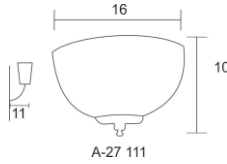

A-28/112

Colores Disponibles

Remate

- Choco
- Plata
- Blanco
- Latón

Pantallas

Colores marmoleados

- Blanco
- Café/tabaco
- Verde
- Azul
- Rosa

LUCES	SOQUET	TIPO DE FOCO	POTENCIA (W)	VOLTS (V)	MATERIALES	APLICACIÓN	ESTILO	RECOMENDACION DE USO EN:
1	E26	INCANDESCENTE, FLUORESCENTE, LED	INCANDESCENTE 40, FLUORESCENTE 20, LED 10	120	LAMINA DE ACERO COLD ROLLED, SOLERA DE ACERO, VIDRIO Prensado	INTERIOR	CLASICO	RECAMARA, SALA, COMEDOR, PASILLO