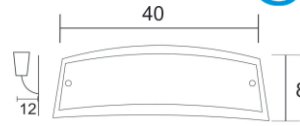

A-12 Largo

A-12 LARGO

PESO (KG)	LUCES	SOQUET	TIPO DE FOCO	POTENCIA (W)	VOLTS (V)	MATERIALES	APLICACIÓN	ESTILO	RECOMENDACIÓN DE USO EN:
1.01	2	E26	INCANDESCENTE, FLUORESCENTE, LED	INCANDESCENTE 40, FLUORESCENTE 20, LED 10	120	LAMINA DE ACERO COLD ROLLED, VIDRIO DECORADO EN SERIGRAFIA	INTERIOR	MODERNO	RECAMARA, SALA, COMEDOR, PASILLO