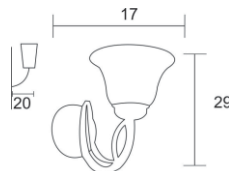

A-36 731

LUCES	SOQUET	TIPO DE FOCO	POTENCIA (W)	VOLTS (V)	MATERIALES	APLICACIÓN	ESTILO	RECOMENDACIÓN DE USO EN:
1	E26	INCANDESCENTE, FLUORESCENTE, LED	INCANDESCENTE 40, FLUORESCENTE 20, LED 10	120	LAMINA DE ACERO COLD ROLLED, TUBO DE ACERO, VIDRIO PRENSADO	INTERIOR	RUSTICO	RECAMARA, SALA, COMEDOR, PASILLO