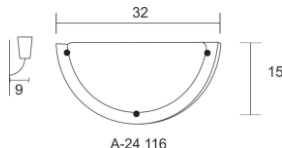

A-24/116

Colores Disponibles
Base

Negro Blanco Madera

A-24 116

PESO (KG)	LUCES	SOQUET	TIPO DE FOCO	POTENCIA (W)	VOLTS (V)	MATERIALES	APLICACIÓN	ESTILO	RECOMENDACIÓN DE USO EN:
0.82	1	E26	INCANDESCENTE, FLUORESCENTE, LED	INCANDESCENTE 40, FLUORESCENTE 20, LED 10	120	LAMINA DE ACERO COLD ROLLED, VIDRIO DECORADO EN SERIGRAFIA	INTERIOR	CLASICO	RECAMARA, SALA, COMEDOR, PASILLO