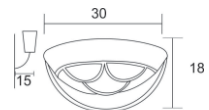

A-21 GRANDE

LUCES	SOQUET	TIPO DE FOCO	POTENCIA (W)	VOLTS (V)	MATERIALES	APLICACIÓN	ESTILO	RECOMENDACIÓN DE USO EN:
1	E26	INCANDESCENTE, FLUORESCENTE, LED	INCANDESCENTE 40, FLUORESCENTE 20, LED 10	120	LAMINA DE ACERO COLD ROLLED, SOLERA DE ACERO, VIDRIO	INTERIOR	RUSTICO	RECAMARA, SALA, COMEDOR, PASILLO