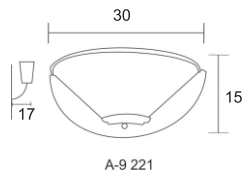

A-9/229

Colores Disponibles

Madera