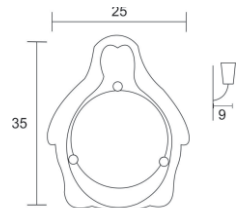

P-39 PINGÜINO

LUCES	SOQUET	TIPO DE FOCO	POTENCIA (W)	VOLTS (V)	MATERIALES	APLICACIÓN	ESTILO	RECOMENDACIÓN DE USO EN:
1	E26	INCANDESCENTE, FLUORESCENTE, LED	INCANDESCENTE 40, FLUORESCENTE 20, LED 10	120	LAMINA DE ACERO COLD ROLLED, VIDRIO SAND BLAST Y DECORADO EN SERIGRAFIA	INTERIOR	POP	RECAMARA, PASILLO