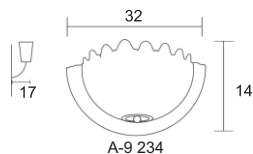

PESO (KG)	LUCES	SOQUET	TIPO DE FOCO	POTENCIA (W)	VOLTS (V)	MATERIALES	APLICACIÓN	ESTILO	RECOMENDACION DE USO EN:
0.42	1	E26	INCANDESCENTE, FLUORESCENTE, LED	INCANDESCENTE 40, FLUORESCENTE 20, LED 10	120	LAMINA DE ACERO COLD ROLLED, SOLERA DE ACERO, VIDRIO PRENSADO	INTERIOR	CLASICO	RECAMARA, SALA, COMEDOR, PASILLO