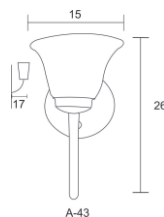

A-44

Pantallas Disponibles
Ambar   Blanco Ácido   Café/tabaco

Base Choco