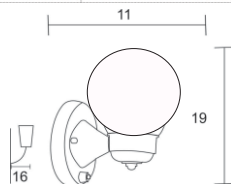

A-1 AB GLO

Para Globo R-5 ó R-6

Colores Disponibles
Choco Blanco

A-1 AB

PESO (KG)	LUCES	SOQUET	TIPO DE FOCO	POTENCIA (W)	VOLTS (V)	MATERIALES	APLICACIÓN	ESTILO	RECOMENDACION DE USO EN:
0.595	1	E26	INCANDESCENTE, FLUORESCENTE, LED	INCANDESCENTE 40, FLUORESCENTE 20, LED 10	120	LAMINA DE ACERO COLD ROLLED, VIDRIO SOPLADO	INTERIOR	CLASICO	RECAMARA, SALA, COMEDOR, PASILLO