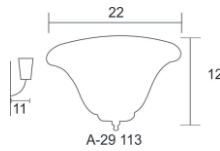

A-30/114

Colores Disponibles

Remate

- Choco
- Plata
- Blanco
- Latón

Pantallas

Colores marmoleados

- Blanco
- Café/tabaco
- Verde
- Azul
- Rosa

LUCES	SOQUET	TIPO DE FOCO	POTENCIA (W)	VOLTS (V)	MATERIALES	APLICACIÓN	ESTILO	RECOMENDACION DE USO EN:
1	E26	INCANDESCENTE, FLUORESCENTE, LED	INCANDESCENTE 40, FLUORESCENTE 20, LED 10	120	LAMINA DE ACERO COLD ROLLED, SOLERA DE ACERO, VIDRIO Prensado	INTERIOR	CLASICO	RECAMARA, SALA, COMEDOR, PASILLO