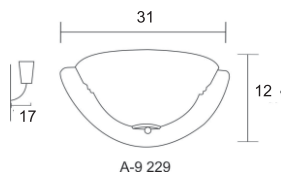

A-9/234

Colores Disponibles

Madera Choco