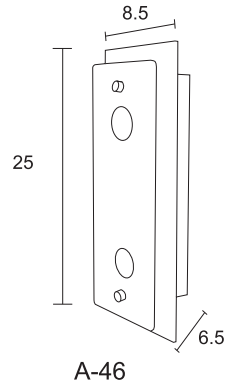

LUCES	SOQUET	TIPO DE FOCO	POTENCIA (W)	VOLTS (V)	MATERIALES	APLICACIÓN	ESTILO	RECOMENDACIÓN DE USO EN:
2	G9	HALÓGENO, LED	HALÓGENO 40, LED 9	120	LAMINA DE ACERO COLD ROLLED, VIDRIO SAND BLAST	INTERIOR	MODERNO	RECAMARA, SALA, COMEDOR, PASILLO