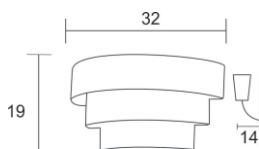

A-5 CORTINA

Colores Disponibles

Choco Blanco Plata Negro

A-5

PESO (KG)	LUCES	SOQUET	TIPO DE FOCO	POTENCIA (W)	VOLTS (V)	MATERIALES	APLICACIÓN	ESTILO	RECOMENDACION DE USO EN:
0.93	1	E26	INCANDESCENTE, FLUORESCENTE, LED	INCANDESCENTE 40, FLUORESCENTE 20, LED 10	120	LAMINA DE ACERO COLD ROLLED	INTERIOR	MODERNO	RECAMARA, SALA, COMEDOR, PASILLO