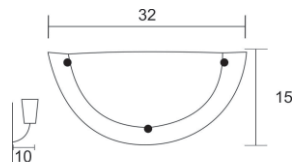

A-32 206

LUCES	SOQUET	TIPO DE FOCO	POTENCIA (W)	VOLTS (V)	MATERIALES	APLICACIÓN	ESTILO	RECOMENDACIÓN DE USO EN:
1	E26	INCANDESCENTE, FLUORESCENTE, LED	INCANDESCENTE 40, FLUORESCENTE 20, LED 10	120	LAMINA DE ACERO COLD ROLLED, SOLERA DE ACERO, VIDRIO PRENSADO	INTERIOR	CLASICO	RECAMARA, SALA, COMEDOR, PASILLO