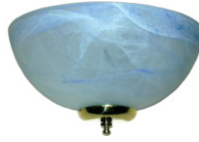

A-28/112

Colores Disponibles

Remate

- Choco
- Plata
- Blanco
- Latón

Pantallas

Colores marmoleados

- Blanco
- Café/tabaco
- Verde
- Azul
- Rosa

LUCES	SOQUET	TIPO DE FOCO	POTENCIA (W)	VOLTS (V)	MATERIALES	APLICACIÓN	ESTILO	RECOMENDACION DE USO EN:
1	E26	INCANDESCENTE, FLUORESCENTE, LED	INCANDESCENTE 40, FLUORESCENTE 20, LED 10	120	LAMINA DE ACERO COLD ROLLED, SOLERA DE ACERO, VIDRIO Prensado	INTERIOR	CLASICO	RECAMARA, SALA, COMEDOR, PASILLO