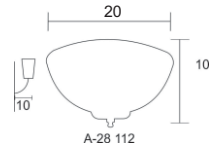

A-29/113

Colores Disponibles

Remate

- Choco
- Plata
- Blanco
- Latón

Pantallas

Colores marmoleados

- Blanco
- Café/tabaco
- Verde
- Azul
- Rosa

LUCES	SOQUET	TIPO DE FOCO	POTENCIA (W)	VOLTS (V)	MATERIALES	APLICACIÓN	ESTILO	RECOMENDACION DE USO EN:
1	E26	INCANDESCENTE, FLUORESCENTE, LED	INCANDESCENTE 40, FLUORESCENTE 20, LED 10	120	LAMINA DE ACERO COLD ROLLED, SOLERA DE ACERO, VIDRIO Prensado	INTERIOR	CLASICO	RECAMARA, SALA, COMEDOR, PASILLO