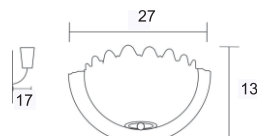

A-8 228

PESO (KG)	LUCES	SOQUET	TIPO DE FOCO	POTENCIA (W)	VOLTS (V)	MATERIALES	APLICACIÓN	ESTILO	RECOMENDACION DE USO EN:
0.42	1	E26	INCANDESCENTE, FLUORESCENTE, LED	INCANDESCENTE 40, FLUORESCENTE 20, LED 10	120	LAMINA DE ACERO COLD ROLLED, SOLERA DE ACERO, VIDRIO PRENSADO	INTERIOR	CLASICO	RECAMARA, SALA, COMEDOR, PASILLO