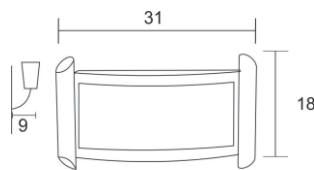

A-23

PESO (KG)	LUCES	SOQUET	TIPO DE FOCO	POTENCIA (W)	VOLTS (V)	MATERIALES	APLICACIÓN	ESTILO	RECOMENDACIÓN DE USO EN:
1.23	1	E26	INCANDESCENTE, FLUORESCENTE, LED	INCANDESCENTE 40, FLUORESCENTE 20, LED 10	120	LAMINA DE ACERO COLD ROLLED, MADERA, VIDRIO SAND BLAST	INTERIOR	MODERNO	RECAMARA, SALA, COMEDOR, PASILLO