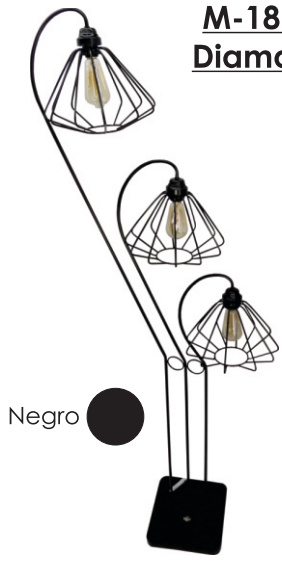

ARB C-80

Foco

Negro

ARB C-80

C-80

Foco

C-80

Lámparas y Faroles

SOQUET	TIPO DE FOCO	POTENCIA (W)	VOLTS (V)	MATERIALES	APLICACIÓN	ESTILO	RECOMENDACIÓN DE USO EN:
E26	INCANDESCENTE, LED	INCANDESCENTE 40, LED 10	120	LAMINA DE ACERO COLD ROLLED, VARILLA DE ACERO	INTERIOR	VINTAGE	SALA, COMEDOR, BARES, RESTAURANTES

C-74
Prisma

C-82
Sombrero

M-20 MESA
Rubí

Negro

M-18 PIE
Diamante

Negro

M-18 MESA
Diamante

Negro