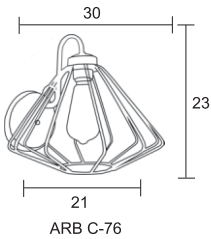

ARB C-76
Diamante

Negro ●