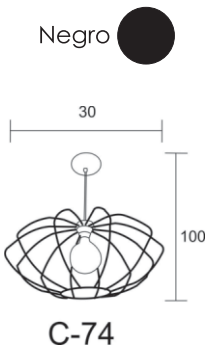

C-74
Prisma