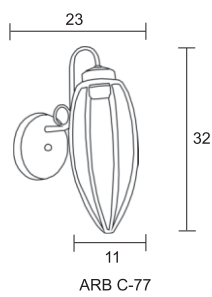

ARB C-77
Bala

Negro ●

C-77
Bala

SOQUET	TIPO DE FOCO	POTENCIA (W)	VOLTS (V)	MATERIALES	APLICACIÓN	ESTILO	RECOMENDACIÓN DE USO EN:
E26	INCANDESCENTE, LED	INCANDESCENTE 40, LED 10	120	LAMINA DE ACERO COLD ROLLED, VARILLA DE ACERO	INTERIOR	VINTAGE	SALA, COMEDOR, BARES, RESTAURANTES

C-87 Pirámide Grande

SOQUET	TIPO DE FOCO	POTENCIA (W)	VOLTS (V)	MATERIALES	APLICACIÓN	ESTILO	RECOMENDACIÓN DE USO EN:
E26	INCANDESCENTE, LED	INCANDESCENTE 40, LED 10	120	LAMINA DE ACERO COLD ROLLED, VARILLA DE ACERO	INTERIOR	VINTAGE	SALA, COMEDOR, BARES, RESTAURANTES