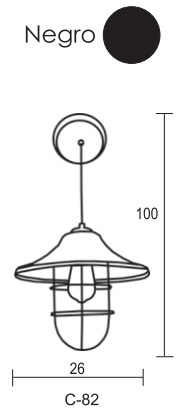

C-82
Sombrero