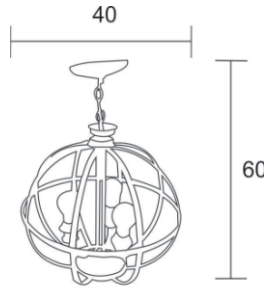

C-78

Negro ●