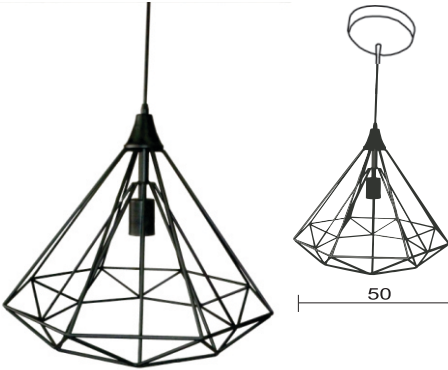

C-78 Neutrón

3 luces

C-78

Negro ●

C-83 Zafiro

Negro ●

C-87 Pirámide Mediano

Negro ●

C-87 Pirámide Grande

SOQUET	TIPO DE FOCO	POTENCIA (W)	VOLTS (V)	MATERIALES	APLICACIÓN	ESTILO	RECOMENDACIÓN DE USO EN:
E26	INCANDESCENTE, LED	INCANDESCENTE 40, LED 10	120	LAMINA DE ACERO COLD ROLLED, VARILLA DE ACERO	INTERIOR	VINTAGE	SALA, COMEDOR, BARES, RESTAURANTES