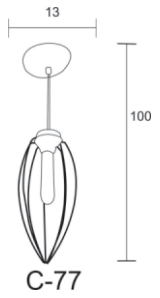

ARB C-77
Bala

Negro ●

C-77
Bala

SOQUET	TIPO DE FOCO	POTENCIA (W)	VOLTS (V)	MATERIALES	APLICACIÓN	ESTILO	RECOMENDACIÓN DE USO EN:
E26	INCANDESCENTE, LED	INCANDESCENTE 40, LED 10	120	LAMINA DE ACERO COLD ROLLED, VARILLA DE ACERO	INTERIOR	VINTAGE	SALA, COMEDOR, BARES, RESTAURANTES

C-87 Pirámide Grande

SOQUET	TIPO DE FOCO	POTENCIA (W)	VOLTS (V)	MATERIALES	APLICACIÓN	ESTILO	RECOMENDACIÓN DE USO EN:
E26	INCANDESCENTE, LED	INCANDESCENTE 40, LED 10	120	LAMINA DE ACERO COLD ROLLED, VARILLA DE ACERO	INTERIOR	VINTAGE	SALA, COMEDOR, BARES, RESTAURANTES