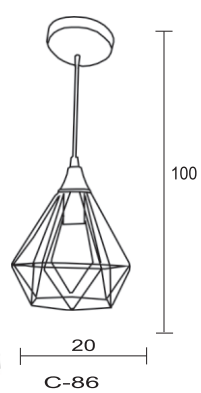

C-86 Rubí

Colores Disponibles C-86

Negro ● Blanco ○