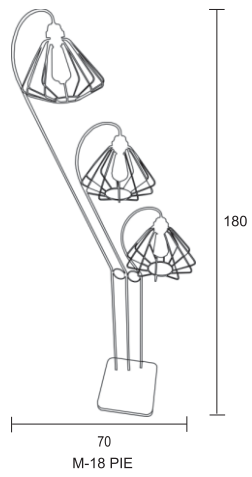

M-18 PIE
Diamante