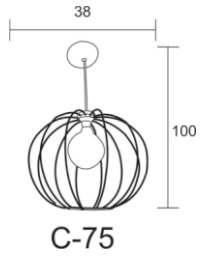

C-75
Esfera