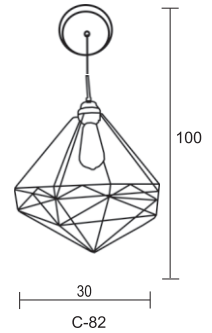

C-78 Neutrón

3 luces

C-78

Negro ●

C-83 Zafiro

Negro ●

C-87 Pirámide Mediano

Negro ●

C-87 Pirámide Grande

SOQUET	TIPO DE FOCO	POTENCIA (W)	VOLTS (V)	MATERIALES	APLICACIÓN	ESTILO	RECOMENDACIÓN DE USO EN:
E26	INCANDESCENTE, LED	INCANDESCENTE 40, LED 10	120	LAMINA DE ACERO COLD ROLLED, VARILLA DE ACERO	INTERIOR	VINTAGE	SALA, COMEDOR, BARES, RESTAURANTES