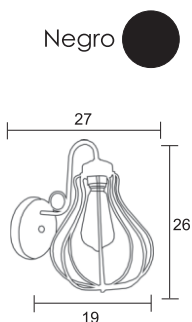

Negro

ARB C-80

C-80

Foco