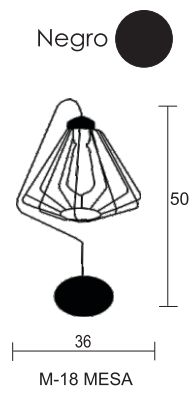

ARB C-77
Bala

Negro ●

C-77
Bala

SOQUET	TIPO DE FOCO	POTENCIA (W)	VOLTS (V)	MATERIALES	APLICACIÓN	ESTILO	RECOMENDACIÓN DE USO EN:
E26	INCANDESCENTE, LED	INCANDESCENTE 40, LED 10	120	LAMINA DE ACERO COLD ROLLED, VARILLA DE ACERO	INTERIOR	VINTAGE	SALA, COMEDOR, BARES, RESTAURANTES

SOQUET	TIPO DE FOCO	POTENCIA (W)	VOLTS (V)	MATERIALES	APLICACIÓN	ESTILO	RECOMENDACIÓN DE USO EN:
E26	INCANDESCENTE, LED	INCANDESCENTE 40, LED 10	120	LAMINA DE ACERO COLD ROLLED, VARILLA DE ACERO	INTERIOR	VINTAGE	SALA, COMEDOR, BARES, RESTAURANTES

C-74
Prisma

C-82
Sombrero

M-20 MESA
Rubí

Negro

M-18 PIE
Diamante

Negro

M-18 MESA
Diamante

Negro