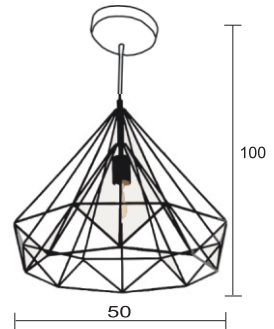

C-78 Neutrón

3 luces

C-78

Negro ●

C-83 Zafiro

Negro ●

C-87 Pirámide Mediano

Negro ●

C-87 Pirámide Grande

SOQUET	TIPO DE FOCO	POTENCIA (W)	VOLTS (V)	MATERIALES	APLICACIÓN	ESTILO	RECOMENDACIÓN DE USO EN:
E26	INCANDESCENTE, LED	INCANDESCENTE 40, LED 10	120	LAMINA DE ACERO COLD ROLLED, VARILLA DE ACERO	INTERIOR	VINTAGE	SALA, COMEDOR, BARES, RESTAURANTES