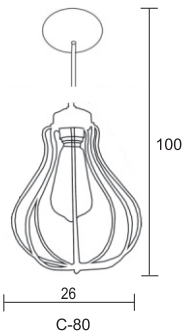

ARB C-77
Bala

Negro ●

C-77
Bala

SOQUET	TIPO DE FOCO	POTENCIA (W)	VOLTS (V)	MATERIALES	APLICACIÓN	ESTILO	RECOMENDACIÓN DE USO EN:
E26	INCANDESCENTE, LED	INCANDESCENTE 40, LED 10	120	LAMINA DE ACERO COLD ROLLED, VARILLA DE ACERO	INTERIOR	VINTAGE	SALA, COMEDOR, BARES, RESTAURANTES

ARB C-80

Foco

Negro

ARB C-80

C-80

Foco

C-80

Lámparas y Faroles

C-87 Pirámide Grande

SOQUET	TIPO DE FOCO	POTENCIA (W)	VOLTS (V)	MATERIALES	APLICACIÓN	ESTILO	RECOMENDACIÓN DE USO EN:
E26	INCANDESCENTE, LED	INCANDESCENTE 40, LED 10	120	LAMINA DE ACERO COLD ROLLED, VARILLA DE ACERO	INTERIOR	VINTAGE	SALA, COMEDOR, BARES, RESTAURANTES