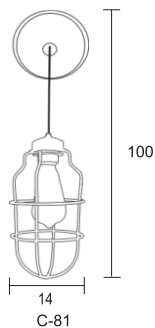

ARB C-77
Bala

Negro ●

C-77
Bala

SOQUET	TIPO DE FOCO	POTENCIA (W)	VOLTS (V)	MATERIALES	APLICACIÓN	ESTILO	RECOMENDACIÓN DE USO EN:
E26	INCANDESCENTE, LED	INCANDESCENTE 40, LED 10	120	LAMINA DE ACERO COLD ROLLED, VARILLA DE ACERO	INTERIOR	VINTAGE	SALA, COMEDOR, BARES, RESTAURANTES

C-81

A-45 Medio Cilindro

A-45

ARB C-84 Cilindro

ARB C-84

C-84 Cilindro

Negro

C-84

SOQUET	TIPO DE FOCO	POTENCIA (W)	VOLTS (V)	MATERIALES	APLICACIÓN	ESTILO	RECOMENDACIÓN DE USO EN:
E26	INCANDESCENTE, LED	INCANDESCENTE 40, LED 10	120	LAMINA DE ACERO COLD ROLLED, VARILLA DE ACERO	INTERIOR	VINTAGE	SALA, COMEDOR, BARES, RESTAURANTES

C-87 Pirámide Grande

SOQUET	TIPO DE FOCO	POTENCIA (W)	VOLTS (V)	MATERIALES	APLICACIÓN	ESTILO	RECOMENDACIÓN DE USO EN:
E26	INCANDESCENTE, LED	INCANDESCENTE 40, LED 10	120	LAMINA DE ACERO COLD ROLLED, VARILLA DE ACERO	INTERIOR	VINTAGE	SALA, COMEDOR, BARES, RESTAURANTES