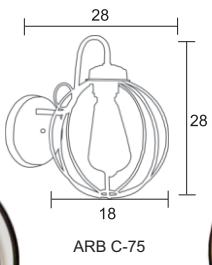

ARB C-75
Esfera

Negro ●