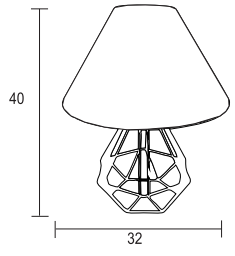

M-20 MESA
Rubí

Negro