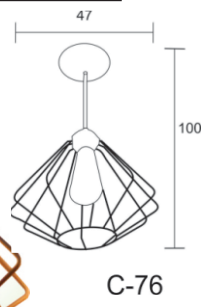

ARB C-77
Bala

Negro ●

C-77
Bala

SOQUET	TIPO DE FOCO	POTENCIA (W)	VOLTS (V)	MATERIALES	APLICACIÓN	ESTILO	RECOMENDACIÓN DE USO EN:
E26	INCANDESCENTE, LED	INCANDESCENTE 40, LED 10	120	LAMINA DE ACERO COLD ROLLED, VARILLA DE ACERO	INTERIOR	VINTAGE	SALA, COMEDOR, BARES, RESTAURANTES