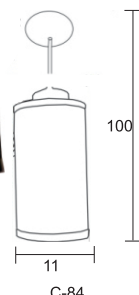

C-81

A-45 Medio Cilindro

A-45

ARB C-84 Cilindro

ARB C-84

C-84 Cilindro

Negro

C-84

SOQUET	TIPO DE FOCO	POTENCIA (W)	VOLTS (V)	MATERIALES	APLICACIÓN	ESTILO	RECOMENDACIÓN DE USO EN:
E26	INCANDESCENTE, LED	INCANDESCENTE 40, LED 10	120	LAMINA DE ACERO COLD ROLLED, VARILLA DE ACERO	INTERIOR	VINTAGE	SALA, COMEDOR, BARES, RESTAURANTES