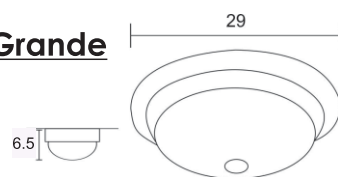

P-74 BS Pentagrama Grande

LED

P-74 BS GDE

LUCES	SOQUET	TIPO DE FOCO	POTENCIA (W)	VOLTS (V)	MATERIALES	APLICACIÓN	ESTILO	RECOMENDACIÓN DE USO EN:
1	PLACA	LED	14W	120	LAMINA DE ACERO COLD ROLLED, VIDRIO DECORADO EN SERIGRAFIA	INTERIOR	MODERNO	RECAMARA, SALA, COMEDOR, PASILLO, OFICINA, ESTUDIO