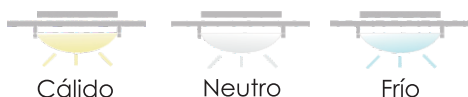

Repuestos de LED

1 año de GARANTÍA

Con 3 Tonos de Luz Integrados:

Se controlan con el switch: