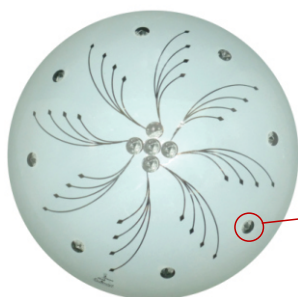

**LED**

Diamantinas Tipo Swarovski

P-74 3U

**P-74 Fénix**

**LED**

Diamantinas Tipo Swarovski

P-74 3U

**P-74 Hélice**

**LED**

Diamantinas Tipo Swarovski

P-74 3U

PESO (KG)	LUCES	SOQUET	TIPO DE FOCO	POTENCIA (W)	VOLTS (V)	MATERIALES	APLICACIÓN	ESTILO	RECOMENDACION DE USO EN:
1	1	PLACA	LED	26 W	120	LAMINA DE ACERO GOLD ROLLED, VIDRIO DECORADO EN SERIGRAFIA, PIEDRAS TIPO SWAROVSKI	INTERIOR	MODERNO	RECAMARA, SALA, COMEDOR, PASILLO, OFICINA, ESTUDIO