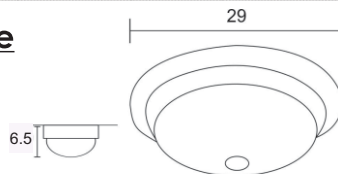

P-74 Destellos Grande

LED

P-74 BS GDE

LUCES	SOQUET	TIPO DE FOCO	POTENCIA (W)	VOLTS (V)	MATERIALES	APLICACIÓN	ESTILO	RECOMENDACIÓN DE USO EN:
1	PLACA	LED	14W	120	LAMINA DE ACERO COLD ROLLED, VIDRIO DECORADO EN SERIGRAFIA	INTERIOR	MODERNO	RECAMARA, SALA, COMEDOR, PASILLO, OFICINA, ESTUDIO