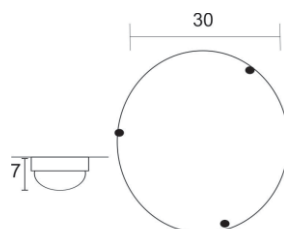

P-74 Panal

LED

P-74 3U

P-74 Fénix

LED

P-74 Hélice

LED

PESO (KG)	LUCES	SOQUET	TIPO DE FOCO	POTENCIA (W)	VOLTS (V)	MATERIALES	APLICACIÓN	ESTILO	RECOMENDACION DE USO EN:
1	1	PLACA	LED	26 W	120	LAMINA DE ACERO GOLD ROLLED, VIDRIO DECORADO EN SERIGRAFIA, PIEDRAS TIPO SWAROVSKI	INTERIOR	MODERNO	RECAMARA, SALA, COMEDOR, PASILLO, OFICINA, ESTUDIO