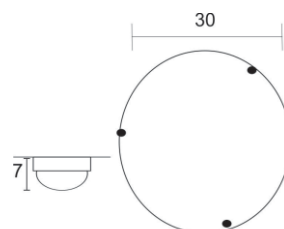

P-74 Panal

LED

P-74 Fénix

LED

P-74 3U

P-74 Hélice

LED

PESO (KG)	LUCES	SOQUET	TIPO DE FOCO	POTENCIA (W)	VOLTS (V)	MATERIALES	APLICACIÓN	ESTILO	RECOMENDACION DE USO EN:
1	1	PLACA	LED	26 W	120	LAMINA DE ACERO GOLD ROLLED, VIDRIO DECORADO EN SERIGRAFIA, PIEDRAS TIPO SWAROVSKI	INTERIOR	MODERNO	RECAMARA, SALA, COMEDOR, PASILLO, OFICINA, ESTUDIO