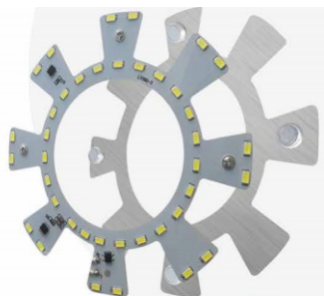

RLED12W

Potencia: 12 W
Flujo luminoso: 750 lm
Voltaje: 120 V
Diámetro: 14.4 cm