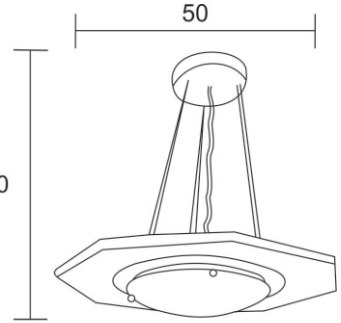

**P-78 Mediano**

**LED**

**ESPEJO**

P-78 MED

PESO (KG)	LUCES	SOQUET	TIPO DE FOCO	POTENCIA (W)	VOLTS (V)	MATERIALES	APLICACIÓN	ESTILO	RECOMENDACION DE USO EN:
1.58	1	PLACA	LED	14	120	LAMINA DE ACERO COLD ROLLED, VIDRIO DECORADO EN SERIGRAFIA Y ESPEJO	INTERIOR	MODERNO	RECAMARA, SALA, COMEDOR, PASILLO, OFICINA, ESTUDIO

**P-78 Grande**

**LED**

**ESPEJO**

P-78 GDE

PESO (KG)	LUCES	SOQUET	TIPO DE FOCO	POTENCIA (W)	VOLTS (V)	MATERIALES	APLICACIÓN	ESTILO	RECOMENDACION DE USO EN:
2.1	1	PLACA	LED	26	120	LAMINA DE ACERO COLD ROLLED, VIDRIO DECORADO EN SERIGRAFIA Y ESPEJO	INTERIOR	MODERNO	RECAMARA, SALA, COMEDOR, PASILLO, OFICINA, ESTUDIO

**C-27 LED**

C 27 421

**LED** Blanco Frío

**C-26 LED**

C 26 420

**LED** Blanco Frío

LUCES	SOQUET	TIPO DE FOCO	POTENCIA (W)	VOLTS (V)	MATERIALES	APLICACIÓN	ESTILO	RECOMENDACIÓN DE USO EN:
1	PLACA	LED	26	120	LAMINA DE ACERO COLD ROLLED, VIDRIO DECORADO EN SERIGRAFIA	INTERIOR	MODERNO	SALA, COMEDOR