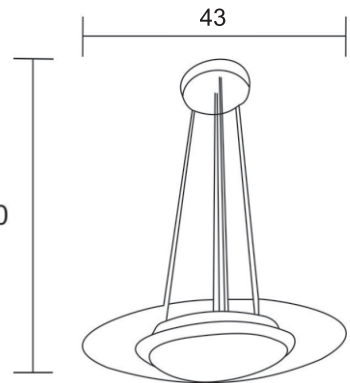

**P-78 Grande**

**LED**

**ESPEJO**

P-78 GDE

PESO (KG)	LUCES	SOQUET	TIPO DE FOCO	POTENCIA (W)	VOLTS (V)	MATERIALES	APLICACIÓN	ESTILO	RECOMENDACION DE USO EN:
2.1	1	PLACA	LED	26	120	LAMINA DE ACERO COLD ROLLED, VIDRIO DECORADO EN SERIGRAFIA Y ESPEJO	INTERIOR	MODERNO	RECAMARA, SALA, COMEDOR, PASILLO, OFICINA, ESTUDIO

**C-27 LED**

C 27 421

**LED** Blanco Frío

**C-26 LED**

C 26 420

**LED** Blanco Frío

LUCES	SOQUET	TIPO DE FOCO	POTENCIA (W)	VOLTS (V)	MATERIALES	APLICACIÓN	ESTILO	RECOMENDACIÓN DE USO EN:
1	PLACA	LED	26	120	LAMINA DE ACERO COLD ROLLED, VIDRIO DECORADO EN SERIGRAFIA	INTERIOR	MODERNO	SALA, COMEDOR

**3Rp18**

Potencia: 18 W  
Flujo luminoso: 900 lm  
TCC (K): 3500, 4100, 6500  
Voltaje: 120 V  
Diámetro: 17.1 cm

**3Rp12**

Potencia: 12 W  
Flujo luminoso: 600 lm  
TCC (K): 3500, 4100, 6500  
Voltaje: 120 V  
Diámetro: 10.2 cm