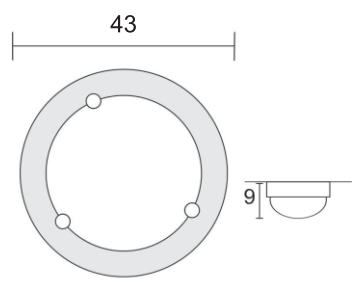

**P-78 Chico**

**LED**

**ESPEJO**

P-78 CHI

PESO (KG)	LUCES	SOQUET	TIPO DE FOCO	POTENCIA (W)	VOLTS (V)	MATERIALES	APLICACIÓN	ESTILO	RECOMENDACION DE USO EN:
1.35	1	PLACA	LED	12	120	LAMINA DE ACERO COLD ROLLED, VIDRIO DECORADO EN SERIGRAFIA Y ESPEJO	INTERIOR	MODERNO	RECAMARA, SALA, COMEDOR, PASILLO, OFICINA, ESTUDIO

**P-78 Mediano**

**LED**

**ESPEJO**

P-78 MED

PESO (KG)	LUCES	SOQUET	TIPO DE FOCO	POTENCIA (W)	VOLTS (V)	MATERIALES	APLICACIÓN	ESTILO	RECOMENDACION DE USO EN:
1.58	1	PLACA	LED	14	120	LAMINA DE ACERO COLD ROLLED, VIDRIO DECORADO EN SERIGRAFIA Y ESPEJO	INTERIOR	MODERNO	RECAMARA, SALA, COMEDOR, PASILLO, OFICINA, ESTUDIO

**P-78 Grande**

**LED**

**ESPEJO**

P-78 GDE

PESO (KG)	LUCES	SOQUET	TIPO DE FOCO	POTENCIA (W)	VOLTS (V)	MATERIALES	APLICACIÓN	ESTILO	RECOMENDACION DE USO EN:
2.1	1	PLACA	LED	26	120	LAMINA DE ACERO COLD ROLLED, VIDRIO DECORADO EN SERIGRAFIA Y ESPEJO	INTERIOR	MODERNO	RECAMARA, SALA, COMEDOR, PASILLO, OFICINA, ESTUDIO

**3Rp18**

Potencia: 18 W  
Flujo luminoso: 900 lm  
TCC (K): 3500, 4100, 6500  
Voltaje: 120 V  
Diámetro: 17.1 cm

**3Rp12**

Potencia: 12 W  
Flujo luminoso: 600 lm  
TCC (K): 3500, 4100, 6500  
Voltaje: 120 V  
Diámetro: 10.2 cm