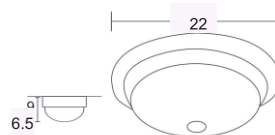

P-74 Pentagrama Chico

LED

P-74 BS CHI

PESO (KG)	LUCES	SOQUET	TIPO DE FOCO	POTENCIA (W)	VOLTS (V)	MATERIALES	APLICACIÓN	ESTILO	RECOMENDACIÓN DE USO EN:
0.83	1	PLACA	LED	12 W	120	LAMINA DE ACERO COLD ROLLED, VIDRIO DECORADO EN SERIGRAFIA	INTERIOR	MODERNO	RECAMARA, SALA, COMEDOR, PASILLO, OFICINA, ESTUDIO