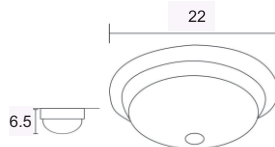

P-74 BS CHI

PESO (KG)	LUCES	SOQUET	TIPO DE FOCO	POTENCIA (W)	VOLTS (V)	MATERIALES	APLICACIÓN	ESTILO	RECOMENDACIÓN DE USO EN:
0.83	1	PLACA	LED	12 W	120	LAMINA DE ACERO COLD ROLLED, VIDRIO DECORADO EN SERIGRAFIA	INTERIOR	MODERNO	RECAMARA, SALA, COMEDOR, PASILLO, OFICINA, ESTUDIO