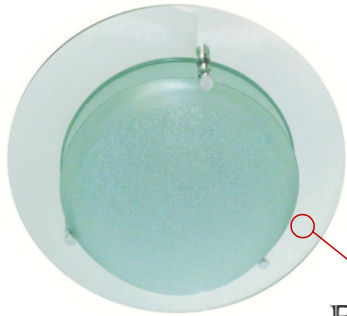

**P-78 Chico**

**LED**

**ESPEJO**

P-78 CHI

PESO (KG)	LUCES	SOQUET	TIPO DE FOCO	POTENCIA (W)	VOLTS (V)	MATERIALES	APLICACIÓN	ESTILO	RECOMENDACION DE USO EN:
1.35	1	PLACA	LED	12	120	LAMINA DE ACERO COLD ROLLED, VIDRIO DECORADO EN SERIGRAFIA Y ESPEJO	INTERIOR	MODERNO	RECAMARA, SALA, COMEDOR, PASILLO, OFICINA, ESTUDIO

**P-78 Mediano**

**LED**

**ESPEJO**

P-78 MED

PESO (KG)	LUCES	SOQUET	TIPO DE FOCO	POTENCIA (W)	VOLTS (V)	MATERIALES	APLICACIÓN	ESTILO	RECOMENDACION DE USO EN:
1.58	1	PLACA	LED	14	120	LAMINA DE ACERO COLD ROLLED, VIDRIO DECORADO EN SERIGRAFIA Y ESPEJO	INTERIOR	MODERNO	RECAMARA, SALA, COMEDOR, PASILLO, OFICINA, ESTUDIO

**P-78 Grande**

**LED**

**ESPEJO**

P-78 GDE

PESO (KG)	LUCES	SOQUET	TIPO DE FOCO	POTENCIA (W)	VOLTS (V)	MATERIALES	APLICACIÓN	ESTILO	RECOMENDACION DE USO EN:
2.1	1	PLACA	LED	26	120	LAMINA DE ACERO COLD ROLLED, VIDRIO DECORADO EN SERIGRAFIA Y ESPEJO	INTERIOR	MODERNO	RECAMARA, SALA, COMEDOR, PASILLO, OFICINA, ESTUDIO