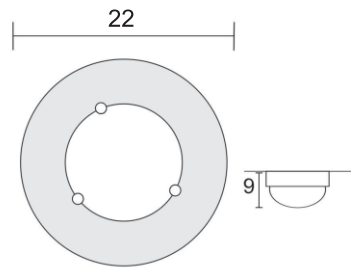

P-78 CHI

PESO (KG)	LUCES	SOQUET	TIPO DE FOCO	POTENCIA (W)	VOLTS (V)	MATERIALES	APLICACIÓN	ESTILO	RECOMENDACION DE USO EN:
1.35	1	PLACA	LED	12	120	LAMINA DE ACERO COLD ROLLED, VIDRIO DECORADO EN SERIGRAFIA Y ESPEJO	INTERIOR	MODERNO	RECAMARA, SALA, COMEDOR, PASILLO, OFICINA, ESTUDIO