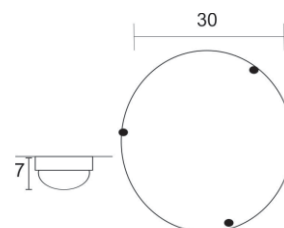

**LED**

Diamantinas Tipo Swarovski

P-74 3U

PESO (KG)	LUCES	SOQUET	TIPO DE FOCO	POTENCIA (W)	VOLTS (V)	MATERIALES	APLICACIÓN	ESTILO	RECOMENDACION DE USO EN:
1	1	PLACA	LED	26 W	120	LAMINA DE ACERO GOLD ROLLED, VIDRIO DECORADO EN SERIGRAFIA, PIEDRAS TIPO SWAROVSKI	INTERIOR	MODERNO	RECAMARA, SALA, COMEDOR, PASILLO, OFICINA, ESTUDIO

### P-74 Destellos Chico

**LED**

P-74 BS CHI

PESO (KG)	LUCES	SOQUET	TIPO DE FOCO	POTENCIA (W)	VOLTS (V)	MATERIALES	APLICACIÓN	ESTILO	RECOMENDACIÓN DE USO EN:
0.83	1	PLACA	LED	12 W	120	LAMINA DE ACERO COLD ROLLED, VIDRIO DECORADO EN SERIGRAFIA	INTERIOR	MODERNO	RECAMARA, SALA, COMEDOR, PASILLO, OFICINA, ESTUDIO

**3Rp18**

Potencia: 18 W  
Flujo luminoso: 900 lm  
TCC (K): 3500, 4100, 6500  
Voltaje: 120 V  
Diámetro: 17.1 cm

**3Rp12**

Potencia: 12 W  
Flujo luminoso: 600 lm  
TCC (K): 3500, 4100, 6500  
Voltaje: 120 V  
Diámetro: 10.2 cm