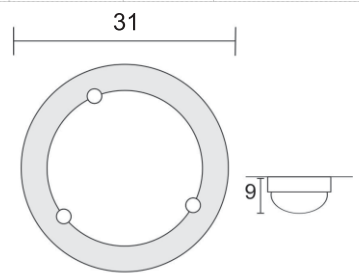

P-78 MED

PESO (KG)	LUCES	SOQUET	TIPO DE FOCO	POTENCIA (W)	VOLTS (V)	MATERIALES	APLICACIÓN	ESTILO	RECOMENDACION DE USO EN:
1.58	1	PLACA	LED	14	120	LAMINA DE ACERO COLD ROLLED, VIDRIO DECORADO EN SERIGRAFIA Y ESPEJO	INTERIOR	MODERNO	RECAMARA, SALA, COMEDOR, PASILLO, OFICINA, ESTUDIO