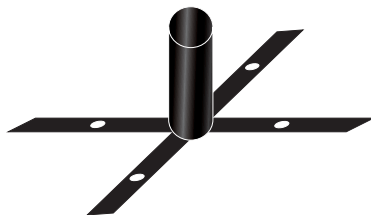

Lámparas y Faroles
GUZMÁN®

Exterior

Antorchas para Barda y Techo

A-1

Antorcha para R-6, (SIN BOMBILLA)

A-2

Antorcha para R-8 ó R-10, (SIN BOMBILLA)

A-3

Poste 3 luces

Poste 2 luces

Poste 1 luz

Colores Disponibles base

Blanco

Negro

Choco

Sistema de sujeción del poste (ya viene integrado): Solera de acero con perforación 3/8", soldada al tubo.

Disponibles para Globo R-8, R-10, R-12 y R-14

Altura Máxima del poste: 2.4 mts

SOLO SOBRE PEDIDO

SOQUET	TIPO DE FOCO	POTENCIA (W)	VOLTS (V)	MATERIALES	APLICACIÓN	ESTILO	RECOMENDACIÓN DE USO EN:
E26	INCANDESCENTE, FLUORESCENTE, LED	INCANDESCENTE 40, FLUORESCENTE 20, LED 10	120	TUBO DE ACERO 2"	EXTERIOR	BASICO	EXTERIOR