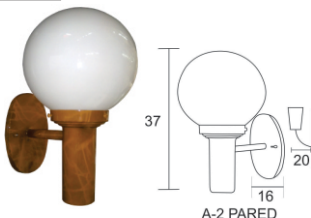

Lámparas y Faroles
GUZMÁN®

Exterior

Antorchas para Barda y Techo

A-1

Antorcha para R-6, (SIN BOMBILLA)

A-2

Antorcha para R-8 ó R-10, (SIN BOMBILLA)

A-3

Antorcha para R-12 ó R-14, (SIN BOMBILLA)

Colores Disponibles base

Antorchas para Pared

A-1

Antorcha para R-6, (SIN BOMBILLA)

A-2

Antorcha para R-8 ó R-10, (SIN BOMBILLA)

A-3

Antorcha para R-12 ó R-14, (SIN BOMBILLA)

Colores Disponibles base

A-4

Gancho para R-8 ó R-10, (SIN BOMBILLA)

Colores Disponibles base

SOQUET	TIPO DE FOCO	POTENCIA (W)	VOLTS (V)	MATERIALES	APLICACIÓN	ESTILO	RECOMENDACIÓN DE USO EN:
E26	INCANDESCENTE, FLUORESCENTE, LED	INCANDESCENTE 40, FLUORESCENTE 20, LED 10	120	LAMINA DE ACERO COLD ROLLED	EXTERIOR	BASICO	PASILLO , TERRAZA, PATIO

Poste 3 luces

Poste 2 luces

Poste 1 luz

Colores Disponibles base

Blanco

Negro

Choco

Sistema de sujeción del poste (ya viene integrado): Solera de acero con perforación 3/8", soldada al tubo.