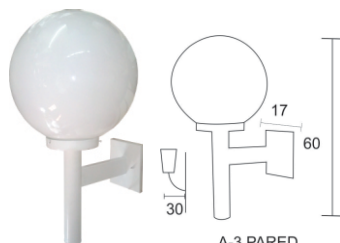

Antorcha para R-12 ó R-14, (SIN BOMBILLA)

Colores Disponibles base

Antorchas para Pared

A-1

Antorcha para R-6, (SIN BOMBILLA)

A-2

Antorcha para R-8 ó R-10, (SIN BOMBILLA)

A-3

Antorcha para R-12 ó R-14, (SIN BOMBILLA)

Colores Disponibles base

A-4

Gancho para R-8 ó R-10, (SIN BOMBILLA)

Colores Disponibles base

SOQUET	TIPO DE FOCO	POTENCIA (W)	VOLTS (V)	MATERIALES	APLICACIÓN	ESTILO	RECOMENDACIÓN DE USO EN:
E26	INCANDESCENTE, FLUORESCENTE, LED	INCANDESCENTE 40, FLUORESCENTE 20, LED 10	120	LAMINA DE ACERO COLD ROLLED	EXTERIOR	BASICO	PASILLO , TERRAZA, PATIO

Poste 3 luces

Poste 2 luces

Poste 1 luz

Colores Disponibles base

Blanco

Negro

Choco

Sistema de sujeción del poste (ya viene integrado): Solera de acero con perforación 3/8", soldada al tubo.

Disponibles para Globo R-8, R-10, R-12 y R-14

Altura Máxima del poste: 2.4 mts

SOLO SOBRE PEDIDO

SOQUET	TIPO DE FOCO	POTENCIA (W)	VOLTS (V)	MATERIALES	APLICACIÓN	ESTILO	RECOMENDACIÓN DE USO EN:
E26	INCANDESCENTE, FLUORESCENTE, LED	INCANDESCENTE 40, FLUORESCENTE 20, LED 10	120	TUBO DE ACERO 2"	EXTERIOR	BASICO	EXTERIOR