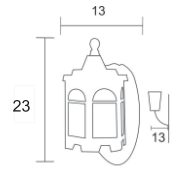

F-10 PARED

Colores Disponibles

F-10 PARED