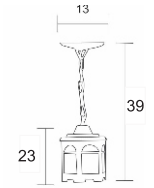

F-10 TECHO

Colores Disponibles

F 10 CANDIL