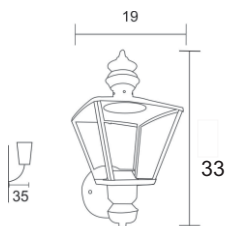

F-1 PARED

Colores Disponibles

Blanco Negro

F-1 TECHO

Colores Disponibles

Blanco Negro

F-2 PARED

Colores Disponibles

Blanco Negro

F-2 Pared

F-2 TECHO

Colores Disponibles

Blanco Negro

LUCES	SOQUET	TIPO DE FOCO	POTENCIA (W)	VOLTS (V)	MATERIALES	APLICACIÓN	ESTILO	RECOMENDACIÓN DE USO EN:
1	E26	INCANDESCENTE, FLUORESCENTE, LED	INCANDESCENTE 40, FLUORESCENTE 20, LED 10	120	LAMINA DE ACERO COLD ROLLED, VIDRIO	INTERIOR	CLASICO	PASILLOS, TERRAZAS, ZOTEHUELA