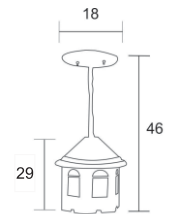

F-14 TECHO

Colores Disponibles

F-14 CANDIL

LUCES	SOQUET	TIPO DE FOCO	POTENCIA (W)	VOLTS (V)	MATERIALES	APLICACIÓN	ESTILO	RECOMENDACIÓN DE USO EN:
1	E26	INCANDESCENTE, FLUORESCENTE, LED	INCANDESCENTE 40, FLUORESCENTE 20, LED 10	120	LAMINA DE ACERO COLD ROLLED, VIDRIO	INTERIOR	CLASICO	PASILLOS, TERRAZAS, ZOTHEUELA