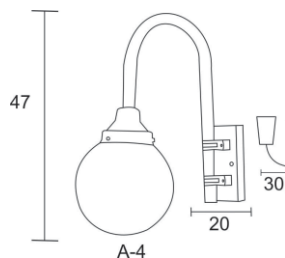

Antorcha para R-12 ó R-14, (SIN BOMBILLA)

Colores Disponibles base

A-4

Gancho para R-8 ó R-10, (SIN BOMBILLA)

Colores Disponibles base

SOQUET	TIPO DE FOCO	POTENCIA (W)	VOLTS (V)	MATERIALES	APLICACIÓN	ESTILO	RECOMENDACIÓN DE USO EN:
E26	INCANDESCENTE, FLUORESCENTE, LED	INCANDESCENTE 40, FLUORESCENTE 20, LED 10	120	LAMINA DE ACERO COLD ROLLED	EXTERIOR	BASICO	PASILLO , TERRAZA, PATIO

Poste 3 luces

Poste 2 luces

Poste 1 luz

Colores Disponibles base

Blanco

Negro

Choco

Sistema de sujeción del poste (ya viene integrado): Solera de acero con perforación 3/8", soldada al tubo.

Disponibles para Globo R-8, R-10, R-12 y R-14

Altura Máxima del poste: 2.4 mts

SOLO SOBRE PEDIDO

SOQUET	TIPO DE FOCO	POTENCIA (W)	VOLTS (V)	MATERIALES	APLICACIÓN	ESTILO	RECOMENDACIÓN DE USO EN:
E26	INCANDESCENTE, FLUORESCENTE, LED	INCANDESCENTE 40, FLUORESCENTE 20, LED 10	120	TUBO DE ACERO 2"	EXTERIOR	BASICO	EXTERIOR