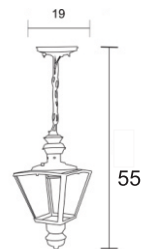

Poste 3 luces

Poste 2 luces

Poste 1 luz

Colores Disponibles base

Blanco

Negro

Choco

Sistema de sujeción del poste (ya viene integrado): Solera de acero con perforación 3/8", soldada al tubo.

Disponibles para Globo R-8, R-10, R-12 y R-14

Altura Máxima del poste: 2.4 mts

SOLO SOBRE PEDIDO

SOQUET	TIPO DE FOCO	POTENCIA (W)	VOLTS (V)	MATERIALES	APLICACIÓN	ESTILO	RECOMENDACIÓN DE USO EN:
E26	INCANDESCENTE, FLUORESCENTE, LED	INCANDESCENTE 40, FLUORESCENTE 20, LED 10	120	TUBO DE ACERO 2"	EXTERIOR	BASICO	EXTERIOR

F-2 PARED

Colores Disponibles

Blanco Negro

F-2 Pared

F-2 TECHO

Colores Disponibles

Blanco Negro

F-2 Techo

LUCES	SOQUET	TIPO DE FOCO	POTENCIA (W)	VOLTS (V)	MATERIALES	APLICACIÓN	ESTILO	RECOMENDACIÓN DE USO EN:
1	E26	INCANDESCENTE, FLUORESCENTE, LED	INCANDESCENTE 40, FLUORESCENTE 20, LED 10	120	LAMINA DE ACERO COLD ROLLED, VIDRIO	INTERIOR	CLASICO	PASILLOS, TERRAZAS, ZOTEHUELA