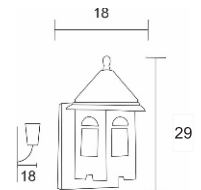

F-14 PARED

Colores Disponibles

F 14 PARED