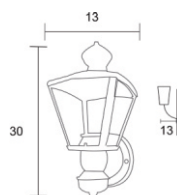

F-1 PARED

Colores Disponibles

Blanco Negro

F-1 Pared

F-1 TECHO

Colores Disponibles

Blanco Negro

F-2 PARED

Colores Disponibles

Blanco Negro

F-2 TECHO

Colores Disponibles

Blanco Negro

LUCES	SOQUET	TIPO DE FOCO	POTENCIA (W)	VOLTS (V)	MATERIALES	APLICACIÓN	ESTILO	RECOMENDACIÓN DE USO EN:
1	E26	INCANDESCENTE, FLUORESCENTE, LED	INCANDESCENTE 40, FLUORESCENTE 20, LED 10	120	LAMINA DE ACERO COLD ROLLED, VIDRIO	INTERIOR	CLASICO	PASILLOS, TERRAZAS, ZOTEHUELA