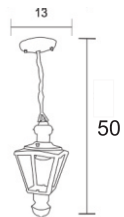

F-1 PARED

Colores Disponibles

Blanco Negro

F-1 TECHO

Colores Disponibles

Blanco Negro

F-1 Techo

F-2 PARED

Colores Disponibles

Blanco Negro

F-2 TECHO

Colores Disponibles

Blanco Negro

LUCES	SOQUET	TIPO DE FOCO	POTENCIA (W)	VOLTS (V)	MATERIALES	APLICACIÓN	ESTILO	RECOMENDACIÓN DE USO EN:
1	E26	INCANDESCENTE, FLUORESCENTE, LED	INCANDESCENTE 40, FLUORESCENTE 20, LED 10	120	LAMINA DE ACERO COLD ROLLED, VIDRIO	INTERIOR	CLASICO	PASILLOS, TERRAZAS, ZOTEHUELA