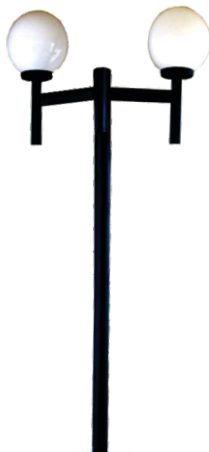

Lámparas y Faroles
GUZMÁN®

Exterior

Antorchas para Barda y Techo

A-1

Antorcha para R-6, (SIN BOMBILLA)

A-2

Antorcha para R-8 ó R-10, (SIN BOMBILLA)

A-3

Antorcha para R-12 ó R-14, (SIN BOMBILLA)

Colores Disponibles base

A-4

Gancho para R-8 ó R-10, (SIN BOMBILLA)

Colores Disponibles base

SOQUET	TIPO DE FOCO	POTENCIA (W)	VOLTS (V)	MATERIALES	APLICACIÓN	ESTILO	RECOMENDACIÓN DE USO EN:
E26	INCANDESCENTE, FLUORESCENTE, LED	INCANDESCENTE 40, FLUORESCENTE 20, LED 10	120	LAMINA DE ACERO COLD ROLLED	EXTERIOR	BASICO	PASILLO , TERRAZA, PATIO

Poste 3 luces

Poste 2 luces

Poste 1 luz

Colores Disponibles base

Blanco

Negro

Choco

Sistema de sujeción del poste (ya viene integrado): Solera de acero con perforación 3/8", soldada al tubo.

Disponibles para Globo R-8, R-10, R-12 y R-14

Altura Máxima del poste: 2.4 mts

SOLO SOBRE PEDIDO

SOQUET	TIPO DE FOCO	POTENCIA (W)	VOLTS (V)	MATERIALES	APLICACIÓN	ESTILO	RECOMENDACIÓN DE USO EN:
E26	INCANDESCENTE, FLUORESCENTE, LED	INCANDESCENTE 40, FLUORESCENTE 20, LED 10	120	TUBO DE ACERO 2"	EXTERIOR	BASICO	EXTERIOR