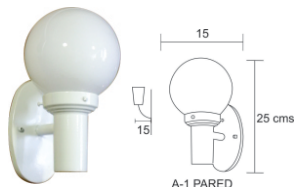

Lámparas y Faroles
GUZMÁN®

Exterior

Antorchas para Barda y Techo

A-1

Antorcha para R-6, (SIN BOMBILLA)

A-2

Antorcha para R-8 ó R-10, (SIN BOMBILLA)

A-3

Antorcha para R-12 ó R-14, (SIN BOMBILLA)

Colores Disponibles base

Antorchas para Pared

A-1

Antorcha para R-6, (SIN BOMBILLA)

A-2

Antorcha para R-8 ó R-10, (SIN BOMBILLA)

A-3

Poste 3 luces

Poste 2 luces

Poste 1 luz

Colores Disponibles base

Blanco

Negro

Choco

Sistema de sujeción del poste (ya viene integrado): Solera de acero con perforación 3/8", soldada al tubo.

Disponibles para Globo R-8, R-10, R-12 y R-14

Altura Máxima del poste: 2.4 mts

SOLO SOBRE PEDIDO

SOQUET	TIPO DE FOCO	POTENCIA (W)	VOLTS (V)	MATERIALES	APLICACIÓN	ESTILO	RECOMENDACIÓN DE USO EN:
E26	INCANDESCENTE, FLUORESCENTE, LED	INCANDESCENTE 40, FLUORESCENTE 20, LED 10	120	TUBO DE ACERO 2"	EXTERIOR	BASICO	EXTERIOR