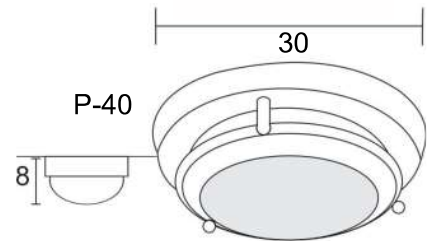

Colores Disponibles

Madera Choco Blanco

P-40

PESO (KG)	LUCES	SOQUET	TIPO DE FOCO	POTENCIA (W)	VOLTS (V)	MATERIALES	APLICACIÓN	ESTILO	RECOMENDACION DE USO EN:
0.81	2	E26	INCANDESCENTE, FLUORESCENTE, LED	INCANDESCENTE 40, FLUORESCENTE 20, LED 10	120	LAMINA DE ACERO COLD ROLLED, VIDRIO DECORADO EN SERIGRAFIA	INTERIOR	MODERN O	RECAMARA, SALA, COMEDOR