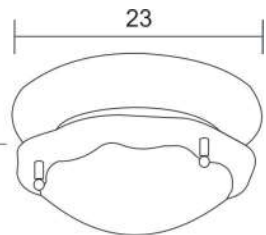

P-48 GRANDE

Pantallas Disponibles

Flor Espiga Liso

Colores Disponibles

Madera Choco Blanco Vino
Marmol

P-48 MINI

Pantallas Disponibles

Flor Espiga Liso

Colores Disponibles

Madera Choco Blanco

P-48 MINI

TAMAÑOS GRANDE Y MINI DISPONIBLES EN CROMADO

LUCES	SOQUET	TIPO DE FOCO	POTENCIA (W)	VOLTS (V)	MATERIALES	APLICACIÓN	ESTILO	RECOMENDACIÓN DE USO EN:
2	E26	INCANDESCENTE, FLUORESCENTE, LED	INCANDESCENTE 40, FLUORESCENTE 20, LED 10	120	LAMINA DE ACERO COLD ROLLED, VIDRIO SAND BLAST Y DECORADO EN SERIGRAFIA	INTERIOR	POP	RECAMARA, SALA, COMEDOR

P-48 EXTRAMINI

LUCES	SOQUET	TIPO DE FOCO	POTENCIA (W)	VOLTS (V)	MATERIALES	APLICACIÓN	ESTILO	RECOMENDACIÓN DE USO EN:
1	E26	INCANDESCENTE, FLUORESCENTE, LED	INCANDESCENTE 40, FLUORESCENTE 20, LED 10	120	LAMINA DE ACERO COLD ROLLED, VIDRIO SAND BLAST Y DECORADO EN SERIGRAFIA	INTERIOR	POP	RECAMARA, SALA, COMEDOR