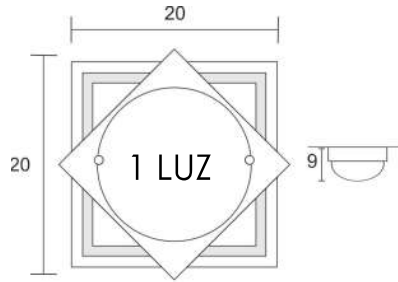

P-39 ROMBO

P-39 ROMBO CHICO