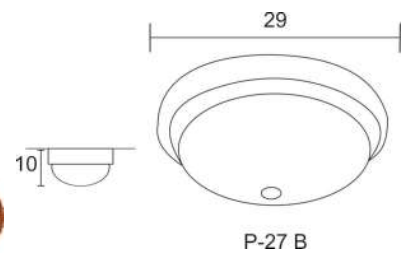

P-27 Base

Pantallas Disponibles

Caracol Luna Liso

Colores Disponibles

Plata Blanco Choco Madera