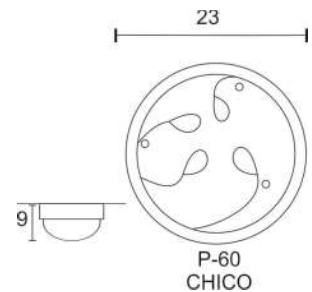

P-60 Redondo Chico