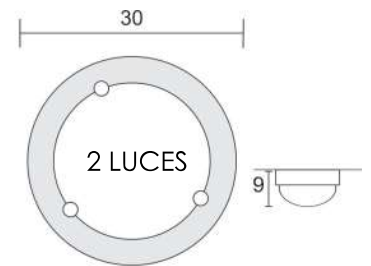

P-39 Redondo Opaco

P-39 Redondo Transparente

P-39 Redondo Choco

P-39 Redondo Chico

P-39 Redondo Grande

SOQUET	TIPO DE FOCO	POTENCIA (W)	VOLTS (V)	MATERIALES	APLICACIÓN	ESTILO	RECOMENDACIÓN DE USO EN:
E26	INCANDESCENTE, FLUORESCENTE, LED	INCANDESCENTE 40, FLUORESCENTE 20, LED 10	120	LAMINA DE ACERO COLD ROLLED, VIDRIO SAND BLAST Y DECORADO EN SERIGRAFIA	INTERIOR	POP	RECAMARA, SALA, COMEDOR