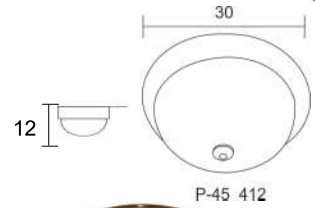

P-44/411

Colores Disponibles

Choco Blanco Madera

Pantallas Disponibles

Blanco Café Verde Azul Rosa

P-45/412

LUCES	SOQUET	TIPO DE FOCO	POTENCIA (W)	VOLTS (V)	MATERIALES	APLICACIÓN	ESTILO	RECOMENDACION DE USO EN:
2	E26	INCANDESCENTE, FLUORESCENTE, LED	INCANDESCENTE 40, FLUORESCENTE 20, LED 10	120	LAMINA DE ACERO COLD ROLLED, VIDRIO PRENSADO	INTERIOR	CLASICO	RECAMARA, SALA, COMEDOR

P-55/CHICO

Choco

Pantallas Disponibles

Blanco Café

P-55/MEDIANO

Choco

LUCES	SOQUET	TIPO DE FOCO	POTENCIA (W)	VOLTS (V)	MATERIALES	APLICACIÓN	ESTILO	RECOMENDACION DE USO EN:
2	E26	INCANDESCENTE, FLUORESCENTE, LED	INCANDESCENTE 40, FLUORESCENTE 20, LED 10	120	LAMINA DE ACERO COLD ROLLED, VIDRIO PRENSADO	INTERIOR	RUSTICO	RECAMARA, SALA, COMEDOR, COCINA

PLAFONES CON MARCO DE ESPEJO

MEDIDAS (cm)	LUCES	SOQUET	TIPO DE FOCO	POTENCIA (W)	VOLTS (V)	MATERIALES	APLICACIÓN	ESTILO	RECOMENDACION DE USO EN:
22 X 22 X 7	1	E26	INCANDESCENTE, FLUORESCENTE, LED	INCANDESCENTE 40, FLUORESCENTE 20, LED 10	120	LAMINA DE ACERO COLD ROLLED, VIDRIO DECORADO EN SERIGRAFIA Y ESPEJO	INTERIOR	MODERNO	RECAMARA, SALA, COMEDOR