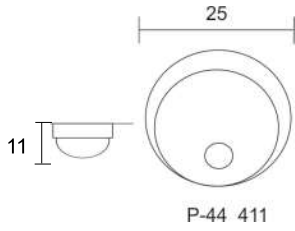

P-44/411

Colores Disponibles

Choco Blanco Madera

Pantallas Disponibles

Blanco Café Verde Azul Rosa

P-45/412

LUCES	SOQUET	TIPO DE FOCO	POTENCIA (W)	VOLTS (V)	MATERIALES	APLICACIÓN	ESTILO	RECOMENDACION DE USO EN:
2	E26	INCANDESCENTE, FLUORESCENTE, LED	INCANDESCENTE 40, FLUORESCENTE 20, LED 10	120	LAMINA DE ACERO COLD ROLLED, VIDRIO PRENSADO	INTERIOR	CLASICO	RECAMARA, SALA, COMEDOR

P-55/CHICO

Choco

Pantallas Disponibles

Blanco Café

P-55/MEDIANO

Choco

LUCES	SOQUET	TIPO DE FOCO	POTENCIA (W)	VOLTS (V)	MATERIALES	APLICACIÓN	ESTILO	RECOMENDACION DE USO EN:
2	E26	INCANDESCENTE, FLUORESCENTE, LED	INCANDESCENTE 40, FLUORESCENTE 20, LED 10	120	LAMINA DE ACERO COLD ROLLED, VIDRIO PRENSADO	INTERIOR	RUSTICO	RECAMARA, SALA, COMEDOR, COCINA

PLAFONES CON MARCO DE ESPEJO

MEDIDAS (cm)	LUCES	SOQUET	TIPO DE FOCO	POTENCIA (W)	VOLTS (V)	MATERIALES	APLICACIÓN	ESTILO	RECOMENDACION DE USO EN:
22 X 22 X 7	1	E26	INCANDESCENTE, FLUORESCENTE, LED	INCANDESCENTE 40, FLUORESCENTE 20, LED 10	120	LAMINA DE ACERO COLD ROLLED, VIDRIO DECORADO EN SERIGRAFIA Y ESPEJO	INTERIOR	MODERNO	RECAMARA, SALA, COMEDOR