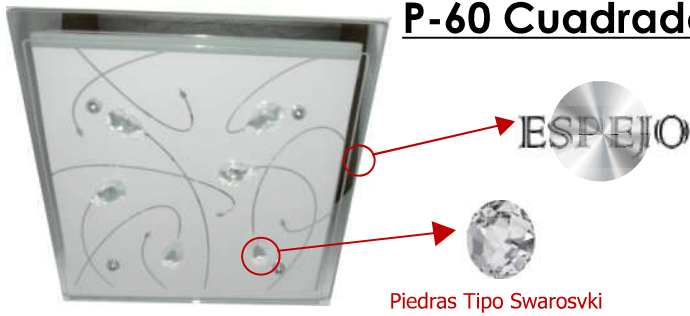

P-60 Cuadrado Grande