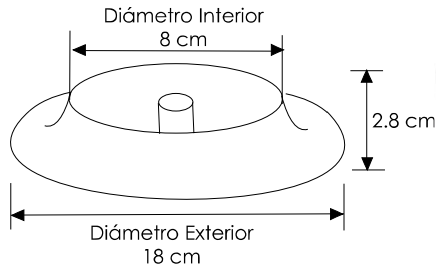

Colores Disponibles

Negro

Blanco

P-5

Base integral para R-6

P-6

Base Integral para R-8

LUCES	SOQUET	TIPO DE FOCO	POTENCIA (W)	VOLTS (V)	MATERIALES	APLICACIÓN	ESTILO	RECOMENDACIÓN DE USO EN:
1	E26	INCANDESCENTE, FLUORESCENTE, LED	INCANDESCENTE 40, FLUORESCENTE 20, LED 10	120	LAMINA DE ACERO COLD ROLLED	INTERIOR	BASICO	ESTUDIO, RECAMARA, BAÑO, PASILLO