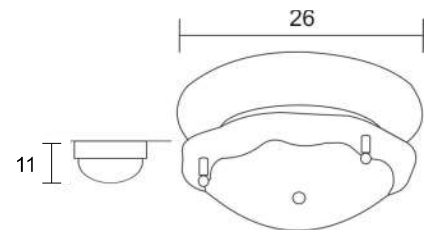

P-37 MINI

Pantallas Disponibles