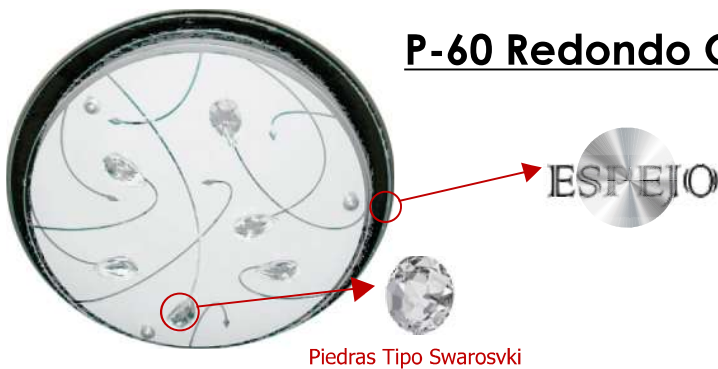

P-60 Cuadrado Chico

P-60 Cuadrado Grande

P-60 Redondo Chico

P-60 Redondo Grande

LUCES	SOQUET	TIPO DE FOCO	POTENCIA (W)	VOLTS (V)	MATERIALES	APLICACIÓN	ESTILO	RECOMENDACION DE USO EN:
2	E26	INCANDESCENTE, FLUORESCENTE, LED	INCANDESCENTE 40, FLUORESCENTE 20, LED 10	120	LAMINA DE ACERO COLD ROLLED, VIDRIO DECORADO EN SERIGRAFIA Y ESPEJO	INTERIOR	MODERNO	RECAMARA, SALA, COMEDOR