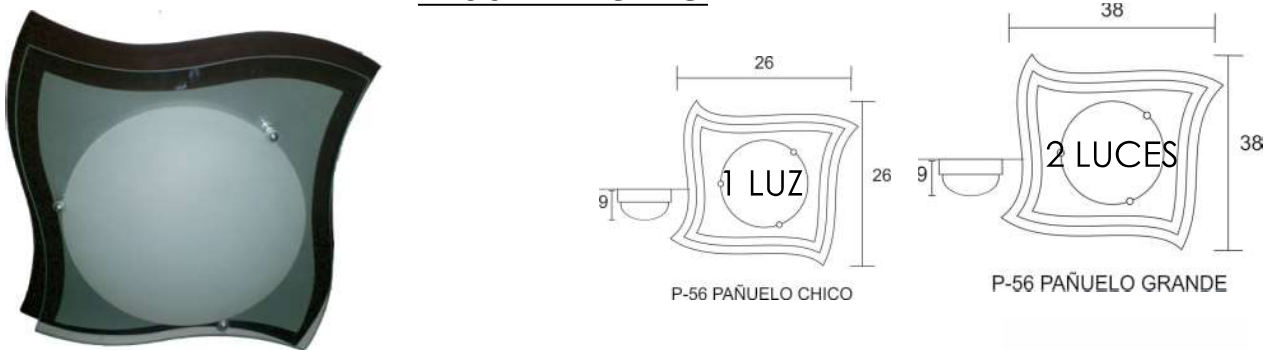

P-56 PAÑUELO

SOQUET	TIPO DE FOCO	POTENCIA (W)	VOLTS (V)	MATERIALES	APLICACIÓN	ESTILO	RECOMENDACION DE USO EN:
E26	INCANDESCENTE, FLUORESCENTE, LED	INCANDESCENTE 40, FLUORESCENTE 20, LED 10	120	LAMINA DE ACERO COLD ROLLED, MACOCEL Y VIDRIO SAND BLAST	INTERIOR	POP	RECAMARA, SALA, COMEDOR, ESTUDIO