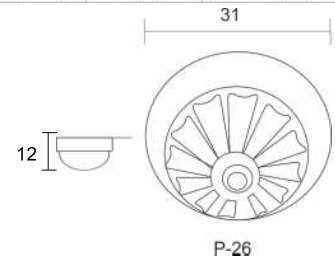

PESO (KG)	LUCES	SOQUET	TIPO DE FOCO	POTENCIA (W)	VOLTS (V)	MATERIALES	APLICACIÓN	ESTILO	RECOMENDACION DE USO EN:
0.85	2	E26	INCANDESCENTE, FLUORESCENTE, LED	INCANDESCENTE 40, FLUORESCENTE 20, LED 10	120	LAMINA DE ACERO COLD ROLLED, VIDRIO DECORADO EN SERIGRAFIA	INTERIOR	CLASICO	RECAMARA, SALA, COMEDOR