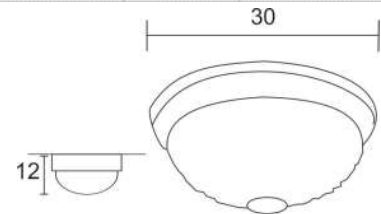

P-30 Gelatina Grande

Colores Disponibles

Blanco Madera Choco

P-30 GEL GRANDE

PESO (KG)	LUCES	SOQUET	TIPO DE FOCO	POTENCIA (W)	VOLTS (V)	MATERIALES	APLICACIÓN	ESTILO	RECOMENDACIÓN DE USO EN:
1.4	2	E26	INCANDESCENTE, FLUORESCENTE, LED	INCANDESCENTE 40, FLUORESCENTE 20, LED 10	120	LAMINA DE ACERO COLD ROLLED, VIDRIO PRENSADO	INTERIOR	CLASICO	RECAMARA, SALA, COMEDOR, COCINA