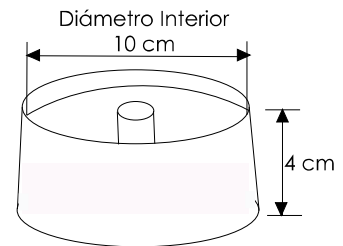

P-7

"Bebedero" para R-6

P-8

"Bebedero" para R-8

LUCES	SOQUET	TIPO DE FOCO	POTENCIA (W)	VOLTS (V)	MATERIALES	APLICACIÓN	ESTILO	RECOMENDACIÓN DE USO EN:
1	E26	INCANDESCENTE, FLUORESCENTE, LED	INCANDESCENTE 40, FLUORESCENTE 20, LED 10	120	LAMINA DE ACERO COLD ROLLED	INTERIOR	BASICO	ESTUDIO, RECAMARA, BAÑO, PASILLO