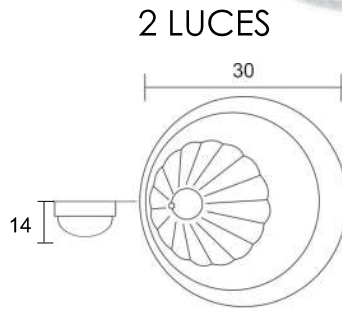

2 LUCES

30

P-33 MEDIANO