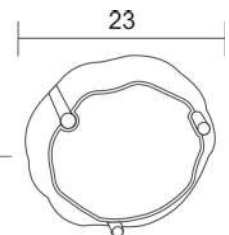

P-48 EXTRAMINI

P-48 EXTRA MINI

LUCES	SOQUET	TIPO DE FOCO	POTENCIA (W)	VOLTS (V)	MATERIALES	APLICACIÓN	ESTILO	RECOMENDACIÓN DE USO EN:
1	E26	INCANDESCENTE, FLUORESCENTE, LED	INCANDESCENTE 40, FLUORESCENTE 20, LED 10	120	LAMINA DE ACERO COLD ROLLED, VIDRIO SAND BLAST Y DECORADO EN SERIGRAFIA	INTERIOR	POP	RECAMARA, SALA, COMEDOR