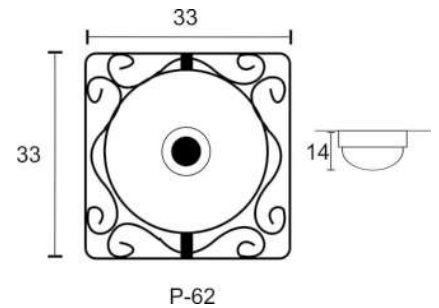

P-54/ANILLOS

● Choco

P-54 colonial

● Choco

P-62 Olas

● Choco

P-77 Hojitas

● Choco

LUCES	SOQUET	TIPO DE FOCO	POTENCIA (W)	VOLTS (V)	MATERIALES	APLICACIÓN	ESTILO	RECOMENDACIÓN DE USO EN:
2	E26	INCANDESCENTE, FLUORESCENTE, LED	INCANDESCENTE 40, FLUORESCENTE 20, LED 10	120	LAMINA DE ACERO COLD ROLLED, VARILLA DE ACERO, VIDRIO SAND BLAST	INTERIOR	RUSTICO	RECAMARA, SALA, COMEDOR