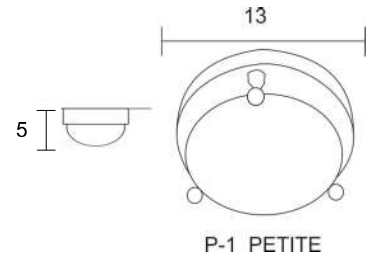

www.lamparasyfarolesguzman.com

Lámparas y Faroles
GUZMÁN ®

Plafones

P-1 GALLETA

P-1 PETITE

P-19 Cacahuete

P-23 Micro

LUCES	SOQUET	TIPO DE FOCO	POTENCIA (W)	VOLTS (V)	MATERIALES	APLICACIÓN	ESTILO	RECOMENDACION DE USO EN:
1	Gy6.35	HALOGENO, LED	HALOGENO 50 LED 5	120	LAMINA DE ACERO COLD ROLLED, VIDRIO SAND BLAST	INTERIOR	MODERN ○	ESTUDIO, RECAMARA, 1/2 BAÑO, PASILLO