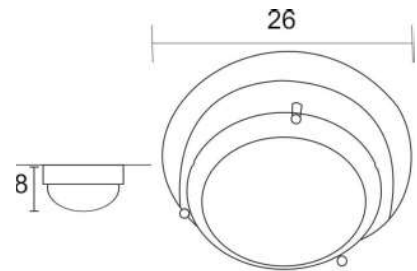

P-13

PESO (KG)	LUCES	SOQUET	TIPO DE FOCO	POTENCIA (W)	VOLTS (V)	MATERIALES	APLICACIÓN	ESTILO	RECOMENDACION DE USO EN:
0.61	2	E26	INCANDESCENTE, FLUORESCENTE, LED	INCANDESCENTE 40, FLUORESCENTE 20, LED 10	120	LAMINA DE ACERO COLD ROLLED, VIDRIO DECORADO EN SERIGRAFIA	INTERIOR	CLASICO	RECAMARA, SALA, COMEDOR