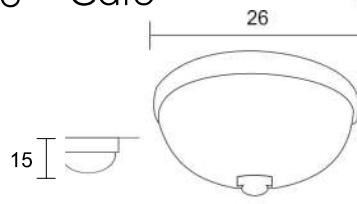

P-55 BOTON MEDIANO