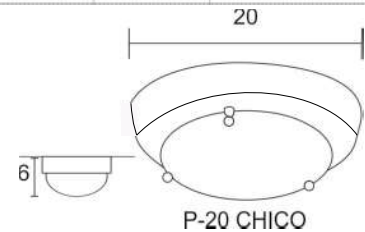

P-20 CHICO

PESO (KG)	LUCES	SOQUET	TIPO DE FOCO	POTENCIA (W)	VOLTS (V)	MATERIALES	APLICACIÓN	ESTILO	RECOMENDACION DE USO EN:
0.46	2	E26	INCANDESCENTE, FLUORESCENTE, LED	INCANDESCENTE 40, FLUORESCENTE 20, LED 10	120	LAMINA DE ACERO COLD ROLLED, VIDRIO DECORADO EN SERIGRAFIA	INTERIOR	MODERN O	RECAMARA, SALA, COMEDOR