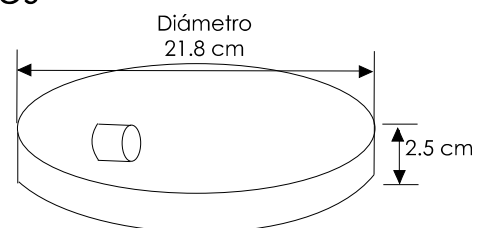

B-ASP/GDE

Compatible con

Hongo Grande

LUCES	SOQUET	TIPO DE FOCO	POTENCIA (W)	VOLTS (V)	MATERIALES	APLICACIÓN	ESTILO	RECOMENDACIÓN DE USO EN:
1	E26	INCANDESCENTE, FLUORESCENTE, LED	INCANDESCENTE 40, FLUORESCENTE 20, LED 10	120	LAMINA DE ACERO COLD ROLLED	INTERIOR	BASICO	ESTUDIO, RECAMARA, BAÑO, PASILLO