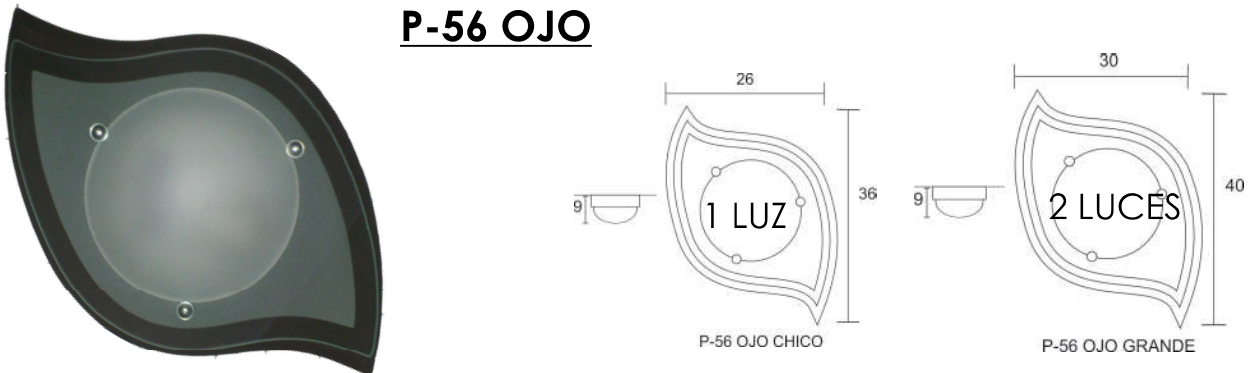

P-56 TRI

P-56 REDONDO

P-56 ROMBO

P-56 OJO

P-56 PAÑUELO

SOQUET	TIPO DE FOCO	POTENCIA (W)	VOLTS (V)	MATERIALES	APLICACIÓN	ESTILO	RECOMENDACION DE USO EN:
E26	INCANDESCENTE, FLUORESCENTE, LED	INCANDESCENTE 40, FLUORESCENTE 20, LED 10	120	LAMINA DE ACERO COLD ROLLED, MACOCEL Y VIDRIO SAND BLAST	INTERIOR	POP	RECAMARA, SALA, COMEDOR, ESTUDIO