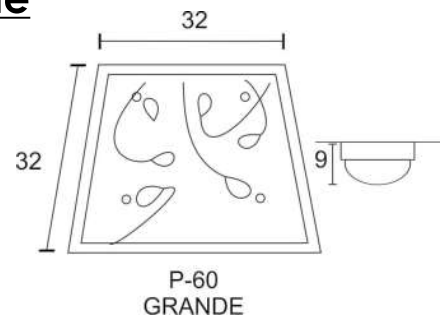

P-60 Cuadrado Grande