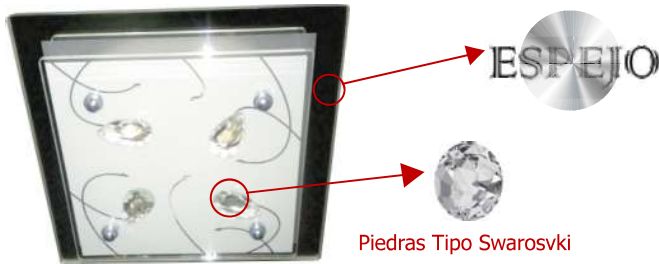

P-60 Cuadrado Chico