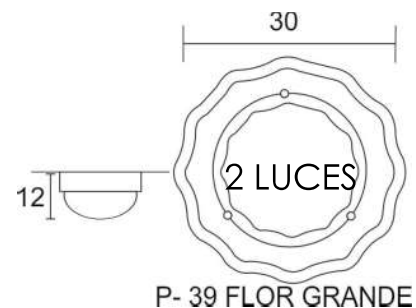

SOQUET	TIPO DE FOCO	POTENCIA (W)	VOLTS (V)	MATERIALES	APLICACIÓN	ESTILO	RECOMENDACION DE USO EN:
E26	INCANDESCENTE, FLUORESCENTE, LED	INCANDESCENTE 40, FLUORESCENTE 20, LED 10	120	LAMINA DE ACERO COLD ROLLED, VIDRIO SAND BLAST Y DECORADO EN SERIGRAFIA	INTERIOR	POP	RECAMARA, SALA, COMEDOR