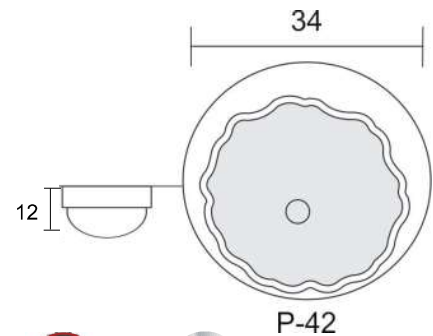

Colores Disponibles

P-42