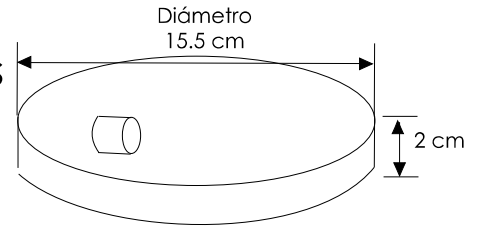

Colores Disponibles

Negro

Blanco

P-63

**Base Aspirina Chica +
Hongo chico**