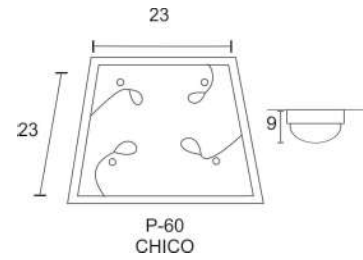

P-60 Cuadrado Chico