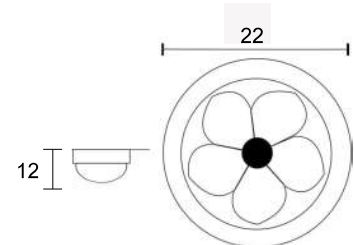

P-33/215

Pantallas Disponibles

Choco

Terra o Blanco

1 LUZ

25

2 LUCES

30

2 LUCES

39

LUCES	SOQUET	TIPO DE FOCO	POTENCIA (W)	VOLTS (V)	MATERIALES	APLICACIÓN	ESTILO	RECOMENDACIÓN DE USO EN:
2	E26	INCANDESCENTE, FLUORESCENTE, LED	INCANDESCENTE 40, FLUORESCENTE 20, LED 10	120	LAMINA DE ACERO COLD ROLLED, VIDRIO PRENSADO	INTERIOR	RUSTICO	RECAMARA, SALA, COMEDOR, COCINA

P-65

Colores Disponibles

Madera Choco Blanco

P-65

P-66

Colores Disponibles

Madera Choco Blanco

LUCES	SOQUET	TIPO DE FOCO	POTENCIA (W)	VOLTS (V)	MATERIALES	APLICACIÓN	ESTILO	RECOMENDACIÓN DE USO EN:
2	E26	INCANDESCENTE, FLUORESCENTE, LED	INCANDESCENTE 40, FLUORESCENTE 20, LED 10	120	LAMINA DE ACERO COLD ROLLED, VIDRIO PRENSADO	INTERIOR	CLASICO	RECAMARA, SALA, COMEDOR