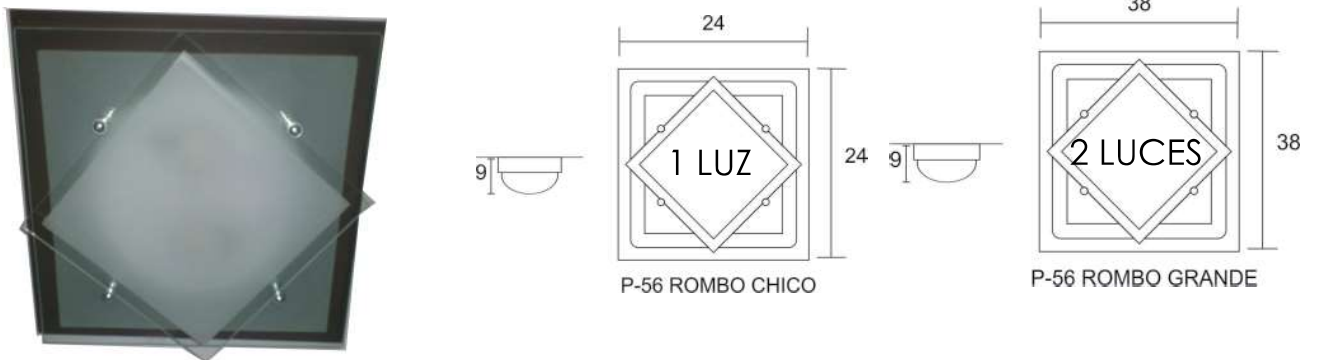

P-56 TRI

P-56 REDONDO

P-56 ROMBO

P-56 OJO

P-56 PAÑUELO

SOQUET	TIPO DE FOCO	POTENCIA (W)	VOLTS (V)	MATERIALES	APLICACIÓN	ESTILO	RECOMENDACION DE USO EN:
E26	INCANDESCENTE, FLUORESCENTE, LED	INCANDESCENTE 40, FLUORESCENTE 20, LED 10	120	LAMINA DE ACERO COLD ROLLED, MACOCEL Y VIDRIO SAND BLAST	INTERIOR	POP	RECAMARA, SALA, COMEDOR, ESTUDIO