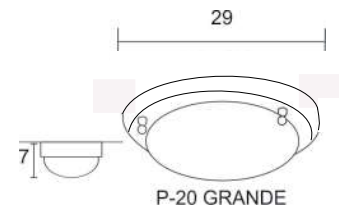

P-20 GRANDE

PESO (KG)	LUCES	SOQUET	TIPO DE FOCO	POTENCIA (W)	VOLTS (V)	MATERIALES	APLICACIÓN	ESTILO	RECOMENDACIÓN DE USO EN:
0.81	2	E26	INCANDESCENTE, FLUORESCENTE, LED	INCANDESCENTE 40, FLUORESCENTE 20, LED 10	120	LAMINA DE ACERO COLD ROLLED, VIDRIO DECORADO EN SERIGRAFIA	INTERIOR	MODERN O	RECAMARA, SALA, COMEDOR