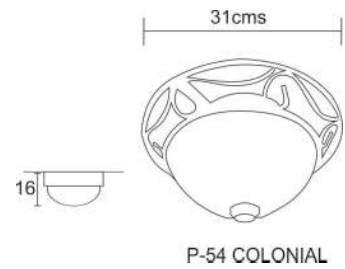

P-54/ANILLOS

● Choco

P-54 colonial

● Choco

P-62 Olas

● Choco

P-77 Hojitas

● Choco

LUCES	SOQUET	TIPO DE FOCO	POTENCIA (W)	VOLTS (V)	MATERIALES	APLICACIÓN	ESTILO	RECOMENDACIÓN DE USO EN:
2	E26	INCANDESCENTE, FLUORESCENTE, LED	INCANDESCENTE 40, FLUORESCENTE 20, LED 10	120	LAMINA DE ACERO COLD ROLLED, VARILLA DE ACERO, VIDRIO SAND BLAST	INTERIOR	RUSTICO	RECAMARA, SALA, COMEDOR