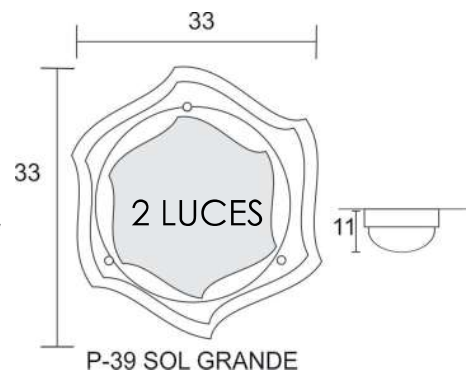

P-39 GDE SOL