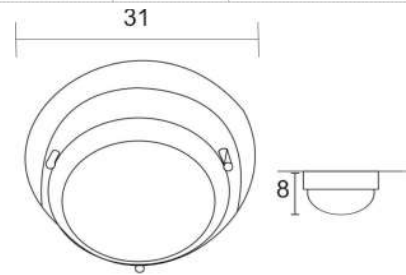

P-38

PESO (KG)	LUCES	SOQUET	TIPO DE FOCO	POTENCIA (W)	VOLTS (V)	MATERIALES	APLICACIÓN	ESTILO	RECOMENDACION DE USO EN:
1.88	2	E26	INCANDESCENTE, FLUORESCENTE, LED	INCANDESCENTE 40, FLUORESCENTE 20, LED 10	120	LAMINA DE ACERO COLD ROLLED, VIDRIO PRENSADO	INTERIOR	CLASICO	RECAMARA, SALA, COMEDOR