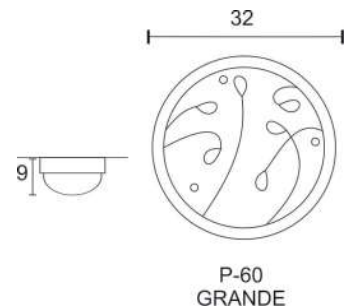

P-60 Cuadrado Chico

P-60 Cuadrado Grande

P-60 Redondo Chico

P-60 Redondo Grande

LUCES	SOQUET	TIPO DE FOCO	POTENCIA (W)	VOLTS (V)	MATERIALES	APLICACIÓN	ESTILO	RECOMENDACION DE USO EN:
2	E26	INCANDESCENTE, FLUORESCENTE, LED	INCANDESCENTE 40, FLUORESCENTE 20, LED 10	120	LAMINA DE ACERO COLD ROLLED, VIDRIO DECORADO EN SERIGRAFIA Y ESPEJO	INTERIOR	MODERNO	RECAMARA, SALA, COMEDOR