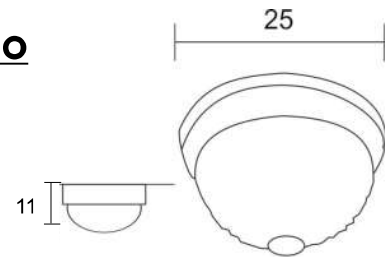

P-30 Gelatina Mediano

Colores Disponibles

Blanco Madera Choco

P-30 GEL MEDIANO

PESO (KG)	LUCES	SOQUET	TIPO DE FOCO	POTENCIA (W)	VOLTS (V)	MATERIALES	APLICACIÓN	ESTILO	RECOMENDACIÓN DE USO EN:
0.93	2	E26	INCANDESCENTE, FLUORESCENTE, LED	INCANDESCENTE 40, FLUORESCENTE 20, LED 10	120	LAMINA DE ACERO COLD ROLLED, VIDRIO PRENSADO	INTERIOR	CLASICO	RECAMARA, SALA, COMEDOR, COCINA