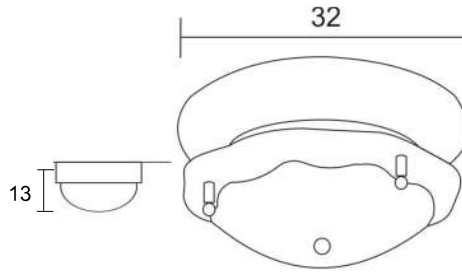

P-37 GRANDE

Pantallas Disponibles