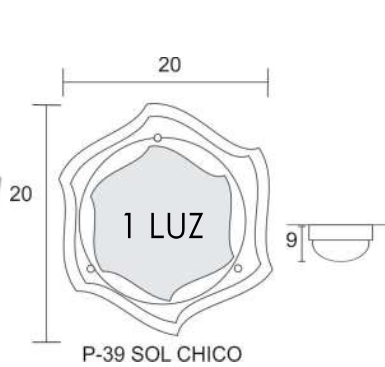

P-39 GDE SOL