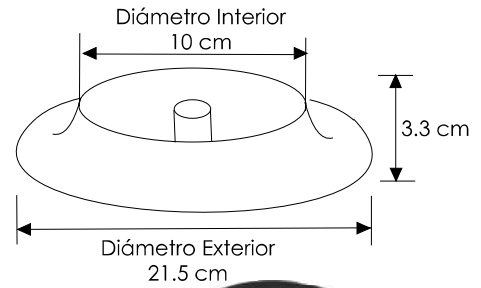

Colores Disponibles

Negro

Blanco

P-5

Base integral para R-6

P-6

Base Integral para R-8

LUCES	SOQUET	TIPO DE FOCO	POTENCIA (W)	VOLTS (V)	MATERIALES	APLICACIÓN	ESTILO	RECOMENDACIÓN DE USO EN:
1	E26	INCANDESCENTE, FLUORESCENTE, LED	INCANDESCENTE 40, FLUORESCENTE 20, LED 10	120	LAMINA DE ACERO COLD ROLLED	INTERIOR	BASICO	ESTUDIO, RECAMARA, BAÑO, PASILLO