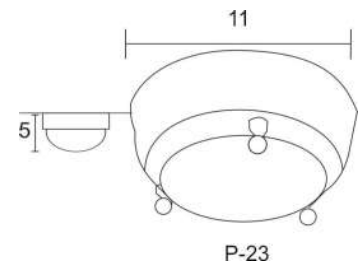

www.lamparasyfarolesguzman.com

Lámparas y Faroles
GUZMÁN ®

Plafones

P-1 GALLETA

P-1 PETITE

P-19 Cacahuete

P-23 Micro

LUCES	SOQUET	TIPO DE FOCO	POTENCIA (W)	VOLTS (V)	MATERIALES	APLICACIÓN	ESTILO	RECOMENDACION DE USO EN:
1	Gy6.35	HALOGENO, LED	HALOGENO 50 LED 5	120	LAMINA DE ACERO COLD ROLLED, VIDRIO SAND BLAST	INTERIOR	MODERN ○	ESTUDIO, RECAMARA, 1/2 BAÑO, PASILLO