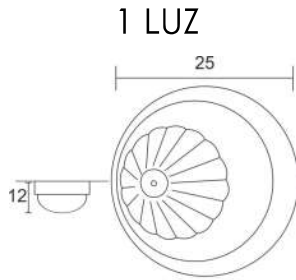

1 LUZ

25

P-33 CHICO