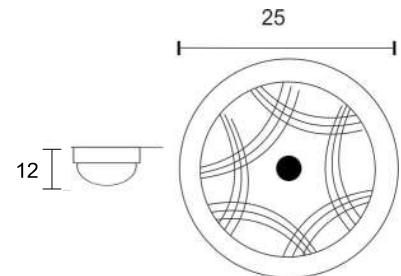

P-66

Colores Disponibles

Madera Choco Blanco

P-66