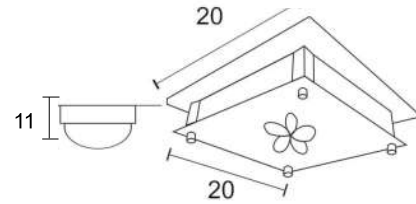

P-75 Chico

P-75 CHICO