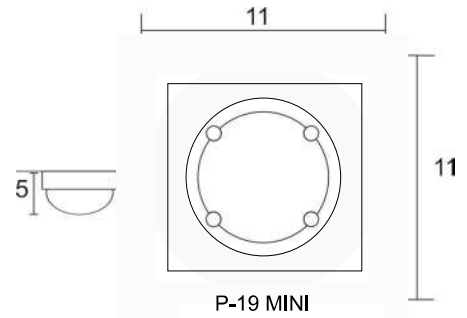

P-1 GALLETA

P-1 PETITE

P-19 Cacahuete

P-23 Micro

LUCES	SOQUET	TIPO DE FOCO	POTENCIA (W)	VOLTS (V)	MATERIALES	APLICACIÓN	ESTILO	RECOMENDACION DE USO EN:
1	Gy6.35	HALOGENO, LED	HALOGENO 50 LED 5	120	LAMINA DE ACERO COLD ROLLED, VIDRIO SAND BLAST	INTERIOR	MODERN ○	ESTUDIO, RECAMARA, 1/2 BAÑO, PASILLO