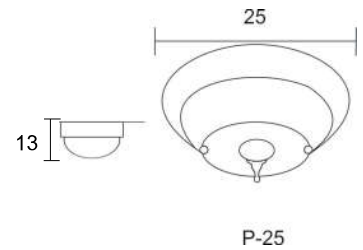

P-25/201

Colores Disponibles

Madera Blanco Vino Marmol