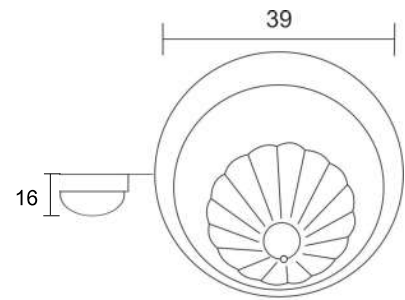

2 LUCES

39

P-33 GRANDE

LUCES	SOQUET	TIPO DE FOCO	POTENCIA (W)	VOLTS (V)	MATERIALES	APLICACIÓN	ESTILO	RECOMENDACIÓN DE USO EN:
2	E26	INCANDESCENTE, FLUORESCENTE, LED	INCANDESCENTE 40, FLUORESCENTE 20, LED 10	120	LAMINA DE ACERO COLD ROLLED, VIDRIO PRENSADO	INTERIOR	RUSTICO	RECAMARA, SALA, COMEDOR, COCINA