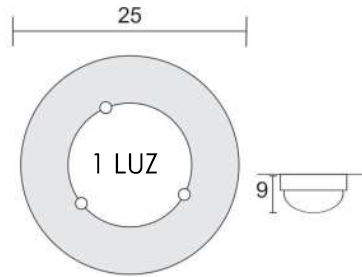

P-39 Redondo Choco

P-39 Redondo Chico