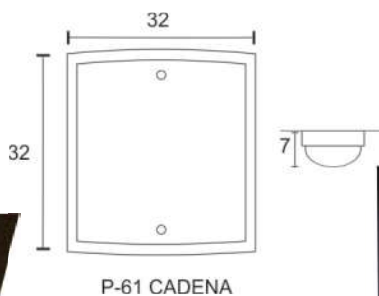

P-61 CADENA BLANCA