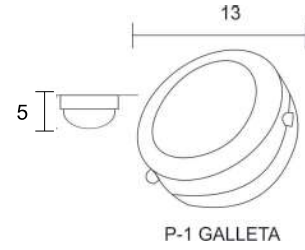

www.lamparasyfarolesguzman.com

Lámparas y Faroles
GUZMÁN ®

Plafones

P-1 GALLETA

P-1 PETITE

P-19 Cacahuete

P-23 Micro

LUCES	SOQUET	TIPO DE FOCO	POTENCIA (W)	VOLTS (V)	MATERIALES	APLICACIÓN	ESTILO	RECOMENDACION DE USO EN:
1	Gy6.35	HALOGENO, LED	HALOGENO 50 LED 5	120	LAMINA DE ACERO COLD ROLLED, VIDRIO SAND BLAST	INTERIOR	MODERN ○	ESTUDIO, RECAMARA, 1/2 BAÑO, PASILLO