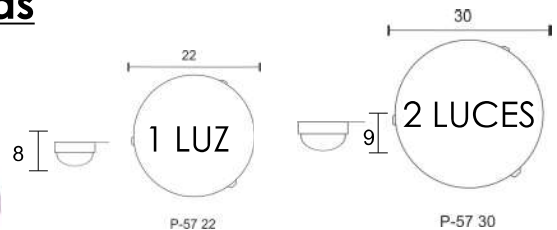

P-57 Duna 3 Uñas

P-57 22

P-57 30

SOQUET	TIPO DE FOCO	POTENCIA (W)	VOLTS (V)	MATERIALES	APLICACIÓN	ESTILO	RECOMENDACION DE USO EN:
E26	INCANDESCENTE, FLUORESCENTE, LED	INCANDESCENTE 40, FLUORESCENTE 20, LED 10	120	LAMINA DE ACERO COLD ROLLED, VIDRIO PRENSADO	INTERIOR	CLASICO	RECAMARA, SALA, COMEDOR