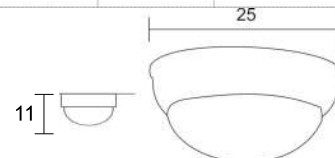

P-15

PESO (KG)	LUCES	SOQUET	TIPO DE FOCO	POTENCIA (W)	VOLTS (V)	MATERIALES	APLICACIÓN	ESTILO	RECOMENDACIÓN DE USO EN:
0.5	1	E26	INCANDESCENTE, FLUORESCENTE, LED	INCANDESCENTE 40, FLUORESCENTE 20, LED 10	120	LAMINA DE ACERO COLD ROLLED, VIDRIO OPALINO SOPLADO	INTERIOR	BASICO	ESTUDIO, RECAMARA, BAÑO, PASILLO