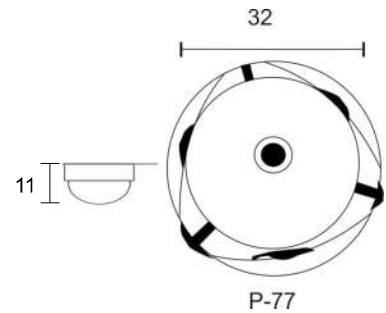

LUCES	SOQUET	TIPO DE FOCO	POTENCIA (W)	VOLTS (V)	MATERIALES	APLICACIÓN	ESTILO	RECOMENDACIÓN DE USO EN:
2	E26	INCANDESCENTE, FLUORESCENTE, LED	INCANDESCENTE 40, FLUORESCENTE 20, LED 10	120	LAMINA DE ACERO COLD ROLLED, VARILLA DE ACERO, VIDRIO SAND BLAST	INTERIOR	RUSTICO	RECAMARA, SALA, COMEDOR