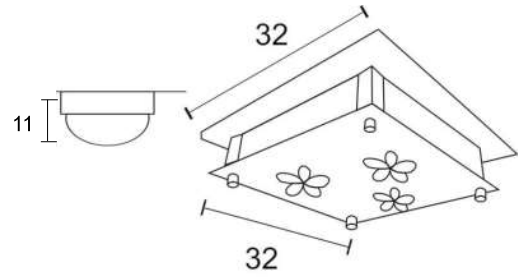

P-75 GRANDE