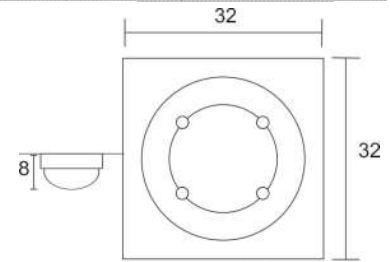

P-19 Grande

Colores Disponibles

Base

Choco Madera Transparente

P-19 GRANDE

PESO (KG)	LUCES	SOQUET	TIPO DE FOCO	POTENCIA (W)	VOLTS (V)	MATERIALES	APLICACIÓN	ESTILO	RECOMENDACIÓN DE USO EN:
1.3	2	E26	INCANDESCENTE, FLUORESCENTE, LED	INCANDESCENTE 40, FLUORESCENTE 20, LED 10	120	LAMINA DE ACERO COLD ROLLED, VIDRIO SAND BLAST	INTERIOR	MODERN O	RECAMARA, SALA, COMEDOR