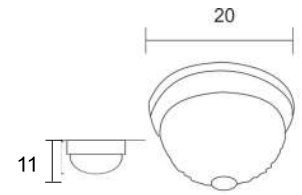

P-30 GEL CHICO

PESO (KG)	LUCES	SOQUET	TIPO DE FOCO	POTENCIA (W)	VOLTS (V)	MATERIALES	APLICACIÓN	ESTILO	RECOMENDACIÓN DE USO EN:
0.73	2	E26	INCANDESCENTE, FLUORESCENTE, LED	INCANDESCENTE 40, FLUORESCENTE 20, LED 10	120	LAMINA DE ACERO COLD ROLLED, VIDRIO PRENSADO	INTERIOR	CLASICO	RECAMARA, SALA, COMEDOR, COCINA