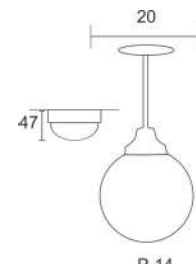

P-14 "Corneta" para R-8 y R-10

Colores Disponibles

Negro

Blanco

P-14

PESO (KG)	LUCES	SOQUET	TIPO DE FOCO	POTENCIA (W)	VOLTS (V)	MATERIALES	APLICACIÓN	ESTILO	RECOMENDACIÓN DE USO EN:
0.3	1	E26	INCANDESCENTE, FLUORESCENTE, LED	INCANDESCENTE 40, FLUORESCENTE 20, LED 10	120	LAMINA DE ACERO COLD ROLLED	INTERIOR	BASICO	ESTANCIAS CON TECHO ALTO