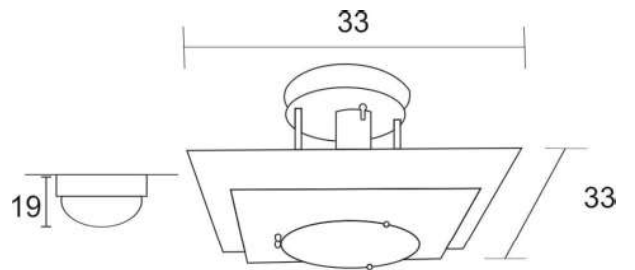

P-2 Redondo