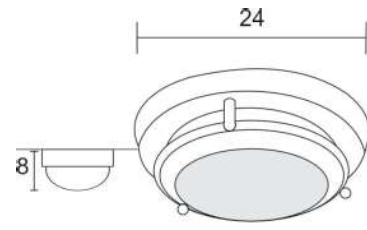

P-40

PESO (KG)	LUCES	SOQUET	TIPO DE FOCO	POTENCIA (W)	VOLTS (V)	MATERIALES	APLICACIÓN	ESTILO	RECOMENDACION DE USO EN:
0.625	2	E26	INCANDESCENTE, FLUORESCENTE, LED	INCANDESCENTE 40, FLUORESCENTE 20, LED 10	120	LAMINA DE ACERO COLD ROLLED, VIDRIO SAND BLAST Y DECORADO EN	INTERIOR	POP	RECAMARA, SALA, COMEDOR