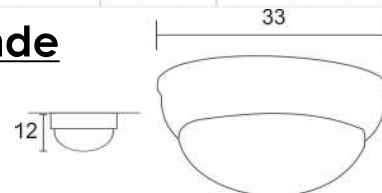

P-16 Plafón Domo Grande

Colores Disponibles

Blanco Negro Madera

P-16

PESO (KG)	LUCES	SOQUET	TIPO DE FOCO	POTENCIA (W)	VOLTS (V)	MATERIALES	APLICACIÓN	ESTILO	RECOMENDACION DE USO EN:
1.07	2	E26	INCANDESCENTE, FLUORESCENTE, LED	INCANDESCENTE 40, FLUORESCENTE 20, LED 10	120	LAMINA DE ACERO COLD ROLLED, VIDRIO OPALINO SOPLADO	INTERIOR	BASICO	ESTUDIO, RECAMARA, BAÑO, PASILLO