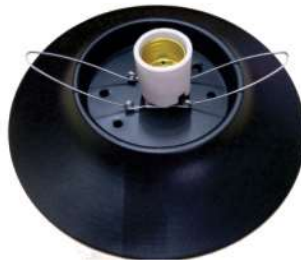

www.lamparasyfarolesguzman.com

Lámparas y Faroles
GUZMÁN ®

Plafones

P-1 GALLETA

P-1 PETITE

P-19 Cacahuete

P-23 Micro

LUCES	SOQUET	TIPO DE FOCO	POTENCIA (W)	VOLTS (V)	MATERIALES	APLICACIÓN	ESTILO	RECOMENDACION DE USO EN:
1	Gy6.35	HALOGENO, LED	HALOGENO 50 LED 5	120	LAMINA DE ACERO COLD ROLLED, VIDRIO SAND BLAST	INTERIOR	MODERN ○	ESTUDIO, RECAMARA, 1/2 BAÑO, PASILLO