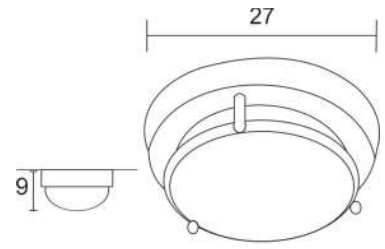

P-36

PESO (KG)	LUCES	SOQUET	TIPO DE FOCO	POTENCIA (W)	VOLTS (V)	MATERIALES	APLICACIÓN	ESTILO	RECOMENDACION DE USO EN:
0.95	2	E26	INCANDESCENTE, FLUORESCENTE, LED	INCANDESCENTE 40, FLUORESCENTE 20, LED 10	120	LAMINA DE ACERO COLD ROLLED, VIDRIO PRENSADO	INTERIOR	CLASICO	RECAMARA, SALA, COMEDOR