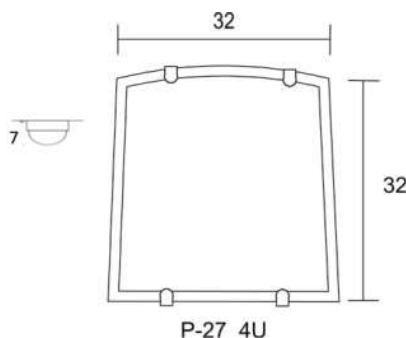

P-27 4U REFLEJO

LUCES	SOQUET	TIPO DE FOCO	POTENCIA (W)	VOLTS (V)	MATERIALES	APLICACIÓN	ESTILO	RECOMENDACIÓN DE USO EN:
2	E26	INCANDESCENTE, FLUORESCENTE, LED	INCANDESCENTE 40, FLUORESCENTE 20, LED 10	120	LAMINA DE ACERO COLD ROLLED, VIDRIO DECORADO EN SERIGRAFIA	INTERIOR	POP	RECAMARA, SALA, COMEDOR