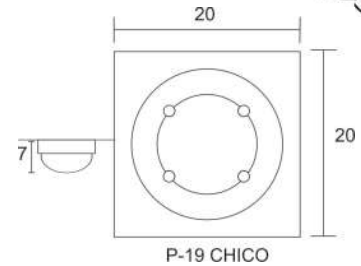

P-19 Chico

Colores Disponibles

Base

Choco Madera Transparente

P-19 CHICO

PESO (KG)	LUCES	SOQUET	TIPO DE FOCO	POTENCIA (W)	VOLTS (V)	MATERIALES	APLICACIÓN	ESTILO	RECOMENDACIÓN DE USO EN:
0.88	2	E26	INCANDESCENTE, FLUORESCENTE, LED	INCANDESCENTE 40, FLUORESCENTE 20, LED 10	120	LAMINA DE ACERO COLD ROLLED, VIDRIO SAND BLAST	INTERIOR	MODERN O	RECAMARA, SALA, COMEDOR