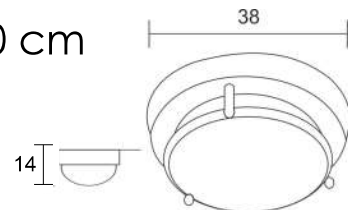

P-35

PESO (KG)	LUCES	SOQUET	TIPO DE FOCO	POTENCIA (W)	VOLTS (V)	MATERIALES	APLICACIÓN	ESTILO	RECOMENDACION DE USO EN:
1.33	2	E26	INCANDESCENTE, FLUORESCENTE, LED	INCANDESCENTE 40, FLUORESCENTE 20, LED 10	120	LAMINA DE ACERO COLD ROLLED, VIDRIO PRENSADO	INTERIOR	CLASICO	RECAMARA, SALA, COMEDOR