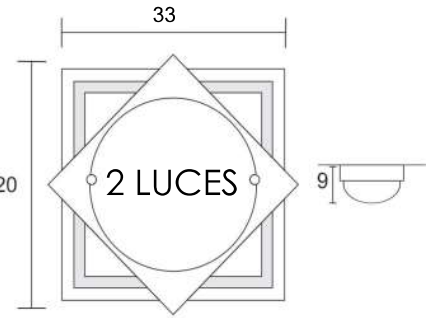

P-39 ROMBO GRANDE