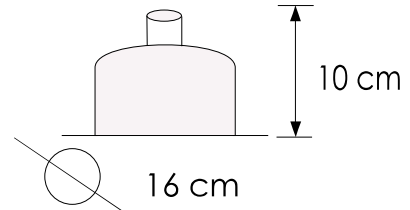

C-48 Empotrado para bote integral

LUCES	SOQUET	TIPO DE FOCO	POTENCIA (W)	VOLTS (V)	MATERIALES	APLICACIÓN	ESTILO	RECOMENDACION DE USO EN:
1	E26	INCANDESCENTE, FLUORESCENTE, LED	INCANDESCENTE 40, FLUORESCENTE 20, LED 10	120	LAMINA DE ACERO COLD ROLLED, VIDRIO SAND BLAST	INTERIOR	BASICO	PASILLOS, OFICINA, ESTUDIO