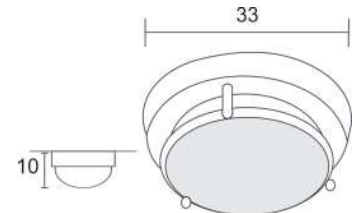

P-34

PESO (KG)	LUCES	SOQUET	TIPO DE FOCO	POTENCIA (W)	VOLTS (V)	MATERIALES	APLICACIÓN	ESTILO	RECOMENDACION DE USO EN:
1.33	2	E26	INCANDESCENTE, FLUORESCENTE, LED	INCANDESCENTE 40, FLUORESCENTE 20, LED 10	120	LAMINA DE ACERO COLD ROLLED, VIDRIO PRENSADO	INTERIOR	CLASICO	RECAMARA, SALA, COMEDOR