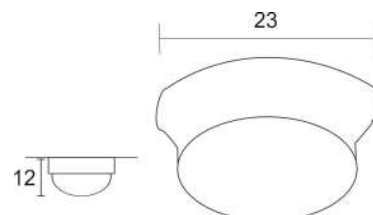

P-4

PESO (KG)	LUCES	SOQUET	TIPO DE FOCO	POTENCIA (W)	VOLTS (V)	MATERIALES	APLICACIÓN	ESTILO	RECOMENDACIÓN DE USO EN:
0.485	1	E26	INCANDESCENTE, FLUORESCENTE, LED	INCANDESCENTE 40, FLUORESCENTE 20, LED 10	120	LAMINA DE ACERO COLD ROLLED, VIDRIO OPALINO SOPLADO	INTERIOR	BASICO	ESTUDIO, RECAMARA, BAÑO, PASILLO