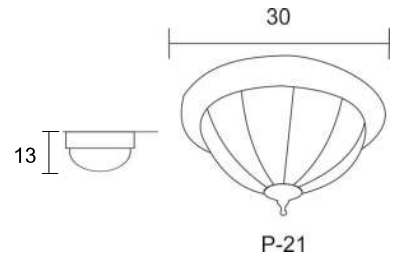

P-21/226

Colores Disponibles

Choco

PESO (KG)	LUCES	SOQUET	TIPO DE FOCO	POTENCIA (W)	VOLTS (V)	MATERIALES	APLICACIÓN	ESTILO	RECOMENDACION DE USO EN:
1	2	E26	INCANDESCENTE, FLUORESCENTE, LED	INCANDESCENTE 40, FLUORESCENTE 20, LED 10	120	LAMINA DE ACERO COLD ROLLED, VIDRIO PRENSADO	INTERIOR	MODERN ○	RECAMARA, SALA, COMEDOR

P-25/201

Colores Disponibles

Madera Blanco Vino Marmol

PESO (KG)	LUCES	SOQUET	TIPO DE FOCO	POTENCIA (W)	VOLTS (V)	MATERIALES	APLICACIÓN	ESTILO	RECOMENDACION DE USO EN:
0.85	2	E26	INCANDESCENTE, FLUORESCENTE, LED	INCANDESCENTE 40, FLUORESCENTE 20, LED 10	120	LAMINA DE ACERO COLD ROLLED, VIDRIO PRENSADO	INTERIOR	CLASICO	RECAMARA, SALA, COMEDOR

P-26/203

Colores Disponibles

Madera Choco

PESO (KG)	LUCES	SOQUET	TIPO DE FOCO	POTENCIA (W)	VOLTS (V)	MATERIALES	APLICACIÓN	ESTILO	RECOMENDACION DE USO EN:
0.85	2	E26	INCANDESCENTE, FLUORESCENTE, LED	INCANDESCENTE 40, FLUORESCENTE 20, LED 10	120	LAMINA DE ACERO COLD ROLLED, VIDRIO DECORADO EN SERIGRAFIA	INTERIOR	CLASICO	RECAMARA, SALA, COMEDOR

P-27 Base

Pantallas Disponibles

Caracol Luna Liso

Colores Disponibles

Plata Blanco Choco Madera

PESO (KG)	LUCES	SOQUET	TIPO DE FOCO	POTENCIA (W)	VOLTS (V)	MATERIALES	APLICACIÓN	ESTILO	RECOMENDACION DE USO EN:
0.94	2	E26	INCANDESCENTE, FLUORESCENTE, LED	INCANDESCENTE 40, FLUORESCENTE 20, LED 10	120	LAMINA DE ACERO COLD ROLLED, VIDRIO DECORADO EN SERIGRAFIA	INTERIOR	POP	RECAMARA, SALA, COMEDOR