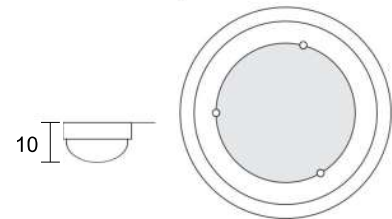

P-47 EXTRA MINI

LUCES	SOQUET	TIPO DE FOCO	POTENCIA (W)	VOLTS (V)	MATERIALES	APLICACIÓN	ESTILO	RECOMENDACION DE USO EN:
1	E26	INCANDESCENTE, FLUORESCENTE, LED	INCANDESCENTE 40, FLUORESCENTE 20, LED 10	120	LAMINA DE ACERO COLD ROLLED, VIDRIO SAND BLAST Y DECORADO EN SERIGRAFIA	INTERIOR	POP	RECAMARA, SALA, COMEDOR