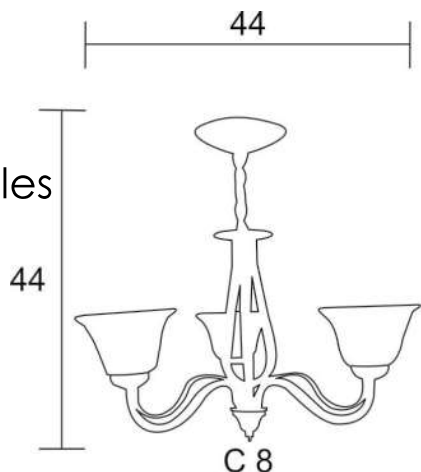

C 8

SOQUET	TIPO DE FOCO	POTENCIA (W)	VOLTS (V)	MATERIALES	APLICACIÓN	ESTILO	RECOMENDACIÓN DE USO EN:
E26	INCANDESCENTE, FLUORESCENTE, LED	INCANDESCENTE 40, FLUORESCENTE 20, LED 10	120	LAMINA DE ACERO COLD ROLLED, TUBO Y SOLERA DE ACERO, VIDRIO PENSADO	INTERIOR	RUSTICO	SALA, COMEDOR