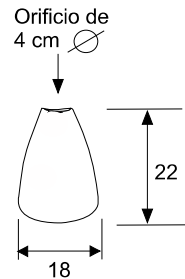

**C-46/510
CHICA**

**C-46/510
GRANDE**

Verde

C-37/503

**C-37/503
FRUTAS**

**Todas las campanas
compatibles con**

- Herraje Sencillo
- Herraje Varillas

SOQUET	TIPO DE FOCO	POTENCIA (W)	VOLTS (V)	MATERIALES
E26	INCANDESCENTE, FLUORESCENTE, LED	INCANDESCENTE 40, FLUORESCENTE 20, LED 10	120	LAMINA DE ACERO COLD ROLLED, VIDRIO PRENSADO

Ajustable
1 m
Máximo

Varillas

Sencillo