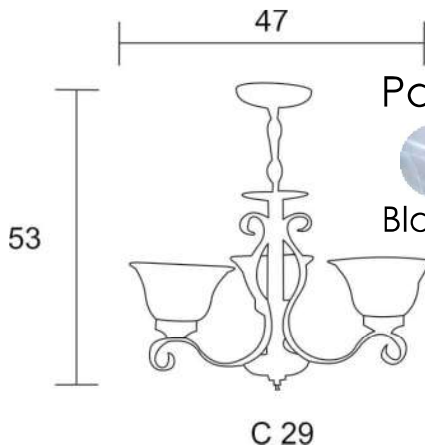

C-1/300

Todos con base metálica color choco

3 + 2 LUCES

Pantallas Disponibles

Blanco

Café

C-29/308

3 LUCES

Pantallas Disponibles

Blanco

Café

C-33/314

3 LUCES

Pantallas Disponibles

Blanco

Café

SOQUET	TIPO DE FOCO	POTENCIA (W)	VOLTS (V)	MATERIALES	APLICACIÓN	ESTILO	RECOMENDACIÓN DE USO EN:
E26	INCANDESCENTE, FLUORESCENTE, LED	INCANDESCENTE 40, FLUORESCENTE 20, LED 10	120	LAMINA DE ACERO COLD ROLLED, TUBO Y SOLERA DE ACERO, VIDRIO PRENSADO	INTERIOR	RUSTICO	SALA, COMEDOR