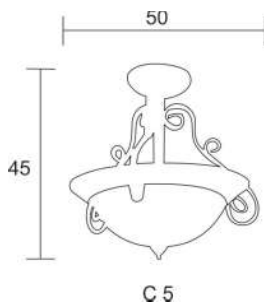

Varillas

Sencillo

Ajustable
1 m
Máximo

C-5/304

Pantalla Disponible

Todos con base metálica color choco

C-13/311

C-14/312