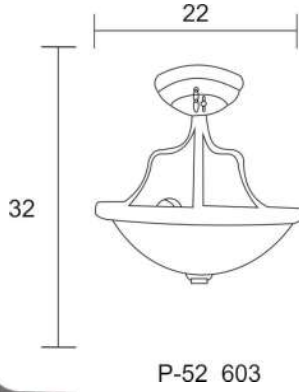

P-52 603

Todos con base metálica color choco

Pantallas Disponibles

Blanco M Café

SOQUET	TIPO DE FOCO	POTENCIA (W)	VOLTS (V)	MATERIALES	APLICACIÓN	ESTILO	RECOMENDACION DE USO EN:
E26	INCANDESCENTE, FLUORESCENTE, LED	INCANDESCENTE 40, FLUORESCENTE 20, LED 10	120	LAMINA DE ACERO COLD ROLLED, TUBO Y SOLERA DE ACERO, VIDRIO PENSADO	INTERIOR	RUSTICO	SALA, COMEDOR