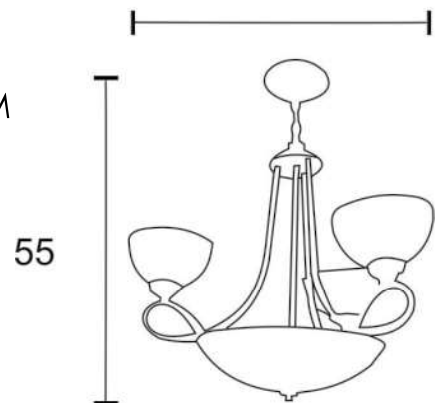

Amarillo M

60

55

C 53 MOD 1000

SOQUET	TIPO DE FOCO	POTENCIA (W)	VOLTS (V)	MATERIALES	APLICACIÓN	ESTILO	RECOMENDACION DE USO EN:
E26	INCANDESCENTE, FLUORESCENTE, LED	INCANDESCENTE 40, FLUORESCENTE 20, LED 10	120	LAMINA DE ACERO COLD ROLLED, TUBO Y SOLERA DE ACERO, VIDRIO PENSADO	INTERIOR	RUSTICO	SALA, COMEDOR