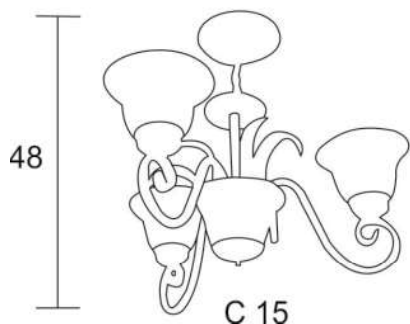

C-61/1003

3 + 2 LUCES

Choco

Pantallas Disponibles

Blanco

Café

C 15

C-15/490

3 LUCES

Color Pistache

C-18/480

Colores Disponibles

Blanco

Café

Color Piñon

3 LUCES

SOQUET	TIPO DE FOCO	POTENCIA (W)	VOLTS (V)	MATERIALES	APLICACIÓN	ESTILO	RECOMENDACIÓN DE USO EN:
E26	INCANDESCENTE, FLUORESCENTE, LED	INCANDESCENTE 40, FLUORESCENTE 20, LED 10	120	LAMINA DE ACERO COLD ROLLED, TUBO Y SOLERA DE ACERO, VIDRIO PRENSADO	INTERIOR	RUSTICO	SALA, COMEDOR