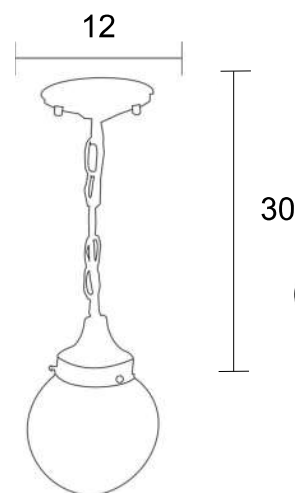

LUCES	SOQUET	TIPO DE FOCO	POTENCIA (W)	VOLTS (V)	MATERIALES	APLICACIÓN	ESTILO	RECOMENDACION DE USO EN:
1	E26	INCANDESCENTE, FLUORESCENTE, LED	INCANDESCENTE 40, FLUORESCENTE 20, LED 10	120	LAMINA DE ACERO COLD ROLLED Y CADENA	INTERIOR	BASICO	MULTIPLES USOS