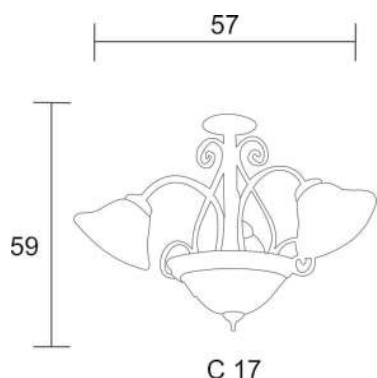

C-17/336

SOQUET	TIPO DE FOCO	POTENCIA (W)	VOLTS (V)	MATERIALES	APLICACIÓN	ESTILO	RECOMENDACION DE USO EN:
E26	INCANDESCENTE, FLUORESCENTE, LED	INCANDESCENTE 40, FLUORESCENTE 20, LED 10	120	LAMINA DE ACERO COLD ROLLED, TUBO Y SOLERA DE ACERO, VIDRIO PRENSADO	INTERIOR	RUSTICO	SALA, COMEDOR