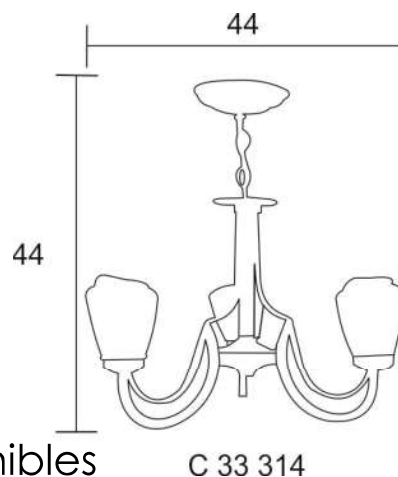

SOQUET	TIPO DE FOCO	POTENCIA (W)	VOLTS (V)	MATERIALES	APLICACIÓN	ESTILO	RECOMENDACIÓN DE USO EN:
E26	INCANDESCENTE, FLUORESCENTE, LED	INCANDESCENTE 40, FLUORESCENTE 20, LED 10	120	LAMINA DE ACERO COLD ROLLED, TUBO Y SOLERA DE ACERO, VIDRIO PRENSADO	INTERIOR	RUSTICO	SALA, COMEDOR