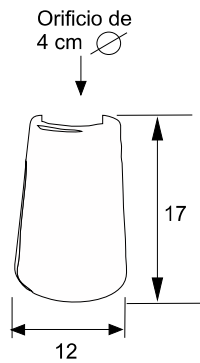

C-60/314

C-70/41

C-36/502

Todas las campanas compatibles con

- Herraje Sencillo
- Herraje Varillas

SOQUET	TIPO DE FOCO	POTENCIA (W)	VOLTS (V)	MATERIALES
E26	INCANDESCENTE, FLUORESCENTE, LED	INCANDESCENTE 40, FLUORESCENTE 20, LED 10	120	LAMINA DE ACERO COLD ROLLED, VIDRIO Prensado

Varillas

Sencillo

Ajustable
1 m
Máximo