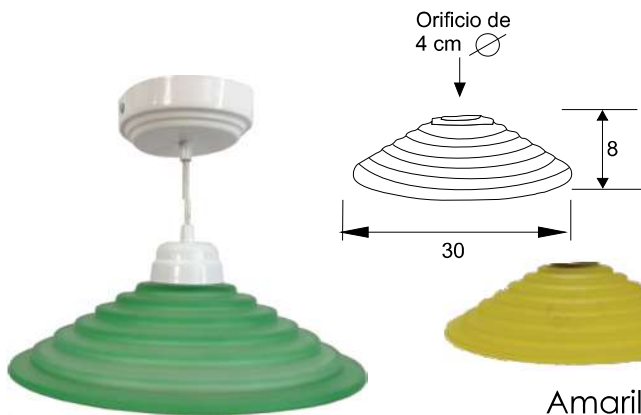

Verde

Amarillo