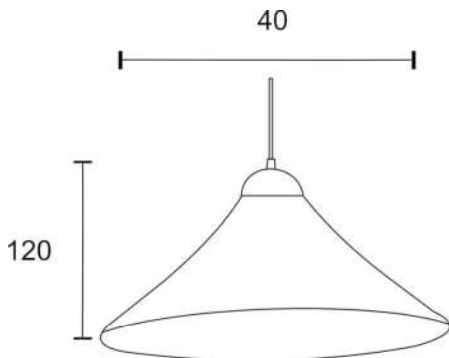

C-41/507 Chica

Blanco

C-42/507 Grande

C 42 507 GDE

Blanco

C-69/Chupón

Colores Disponibles

LUCES	SOQUET	TIPO DE FOCO	POTENCIA (W)	VOLTS (V)	MATERIALES	APLICACIÓN	ESTILO	RECOMENDACION DE USO EN:
1	E26	INCANDESCENTE, FLUORESCENTE, LED	INCANDESCENTE 40, FLUORESCENTE 20, LED 10	120	LAMINA DE ACERO COLD ROLLED	INTERIOR	CLASICO	SALA, ANTECOMEDOR COMEDOR, COCINA, BARRAS DE BAR O RESTAURANTE