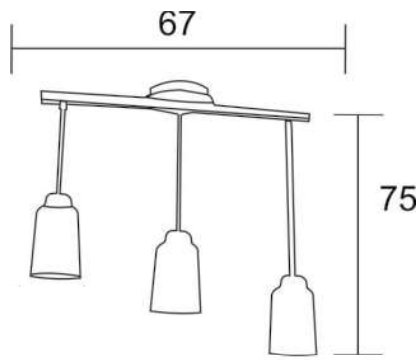

Base Metalica

C-59

C-59 y C-68