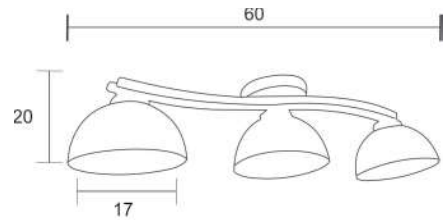

C-62

Pantallas Disponibles