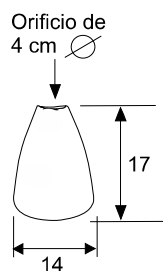

**C-46/510
CHICA**

**C-46/510
GRANDE**

C-37/503

**C-37/503
FRUTAS**

**Todas las campanas
compatibles con**

- Herraje Sencillo
- Herraje Varillas

SOQUET	TIPO DE FOCO	POTENCIA (W)	VOLTS (V)	MATERIALES
E26	INCANDESCENTE, FLUORESCENTE, LED	INCANDESCENTE 40, FLUORESCENTE 20, LED 10	120	LAMINA DE ACERO COLD ROLLED, VIDRIO PRENSADO

Ajustable
1 m
Máximo

Varillas

Sencillo