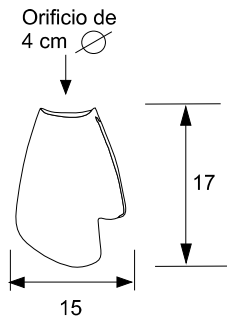

C-60/314

C-70/41

C-36/502

Todas las campanas compatibles con

- Herraje Sencillo
- Herraje Varillas

SOQUET	TIPO DE FOCO	POTENCIA (W)	VOLTS (V)	MATERIALES
E26	INCANDESCENTE, FLUORESCENTE, LED	INCANDESCENTE 40, FLUORESCENTE 20, LED 10	120	LAMINA DE ACERO COLD ROLLED, VIDRIO Prensado

Varillas

Sencillo

Ajustable
1 m
Máximo