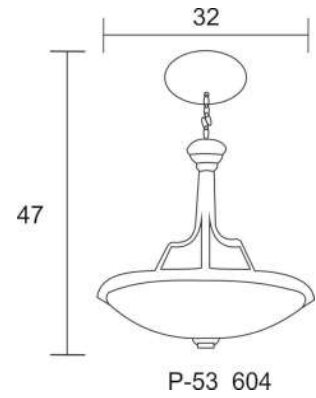

P-53 604

Todos con base metálica color choco

Pantallas Disponibles

Blanco M Café

SOQUET	TIPO DE FOCO	POTENCIA (W)	VOLTS (V)	MATERIALES	APLICACIÓN	ESTILO	RECOMENDACION DE USO EN:
E26	INCANDESCENTE, FLUORESCENTE, LED	INCANDESCENTE 40, FLUORESCENTE 20, LED 10	120	LAMINA DE ACERO COLD ROLLED, TUBO Y SOLERA DE ACERO, VIDRIO PENSADO	INTERIOR	RUSTICO	SALA, COMEDOR