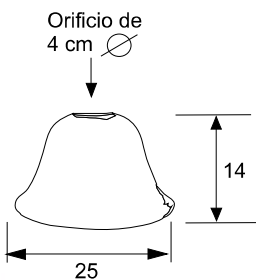

C-60/314

C-70/41

C-36/502

Tabaco

Todas las campanas compatibles con

- Herraje Sencillo
- Herraje Varillas

SOQUET	TIPO DE FOCO	POTENCIA (W)	VOLTS (V)	MATERIALES
E26	INCANDESCENTE, FLUORESCENTE, LED	INCANDESCENTE 40, FLUORESCENTE 20, LED 10	120	LAMINA DE ACERO COLD ROLLED, VIDRIO Prensado

Varillas

Sencillo

Ajustable
1 m
Máximo