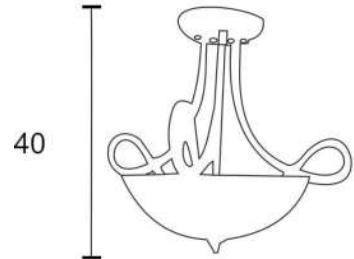

40

C 55 MOD 1002

C-54/1001