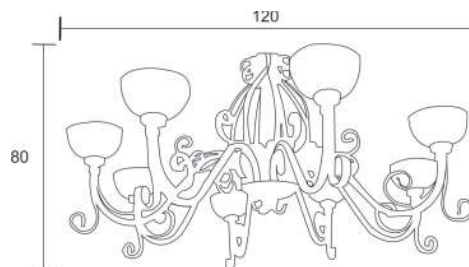

C-57

Pantallas Disponibles

Blanco Café Amarillo M.

C-58

8 LUCES

C-58

SOQUET	TIPO DE FOCO	POTENCIA (W)	VOLTS (V)	MATERIALES	APLICACIÓN	ESTILO	RECOMENDACIÓN DE USO EN:
E26	INCANDESCENTE, FLUORESCENTE, LED	INCANDESCENTE 40, FLUORESCENTE 20, LED 10	120	LAMINA DE ACERO COLD ROLLED, TUBO Y SOLERA DE ACERO, VIDRIO PENSADO	INTERIOR	RUSTICO	SALA, COMEDOR