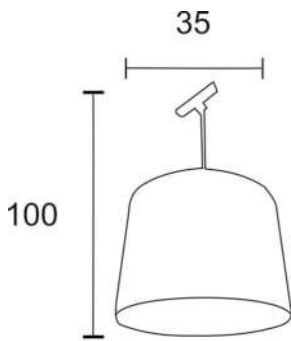

C 52 MURANO GRANDE

Roja

Verde

Choco

Beige

Naranja