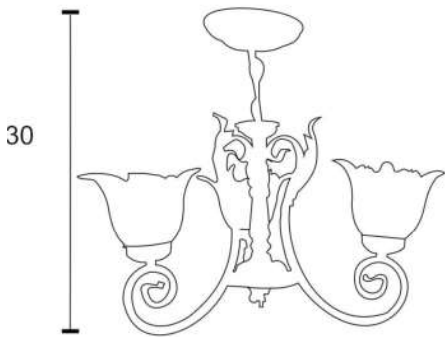

Todos con base metálica color choco

C-49/700

3 LUCES

Pantallas Disponibles

Blanco

Café

50

C 50 703

C-50/703

3 LUCES

C-8

3 LUCES

Pantallas Disponibles

Blanco

Café

SOQUET	TIPO DE FOCO	POTENCIA (W)	VOLTS (V)	MATERIALES	APLICACIÓN	ESTILO	RECOMENDACIÓN DE USO EN:
E26	INCANDESCENTE, FLUORESCENTE, LED	INCANDESCENTE 40, FLUORESCENTE 20, LED 10	120	LAMINA DE ACERO COLD ROLLED, TUBO Y SOLERA DE ACERO, VIDRIO PENSADO	INTERIOR	RUSTICO	SALA, COMEDOR