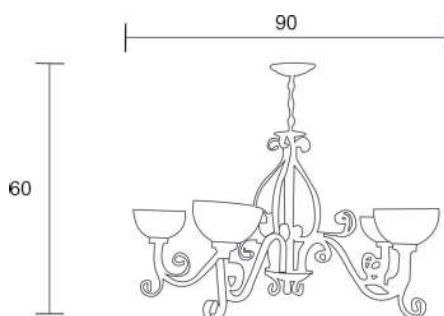

5 LUCES

C-57

Pantallas Disponibles

Blanco Café Amarillo M.

8 LUCES