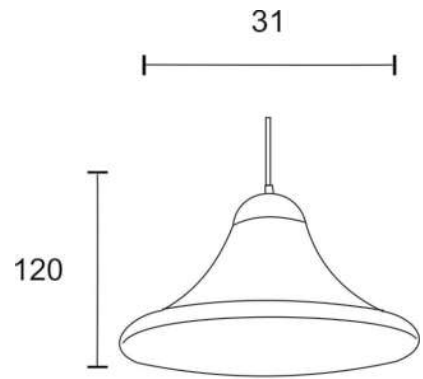

C 41 507 CH

C-42/507 Grande