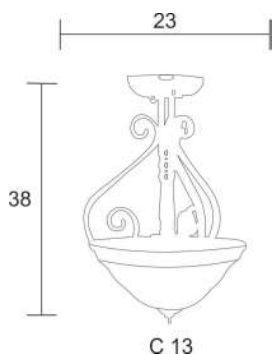

Varillas

Sencillo

Ajustable
1 m
Máximo

C-5/304

Pantalla Disponible

Todos con base metálica color choco

C-13/311

C-14/312