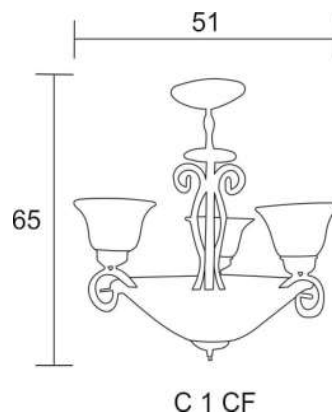

C-1/300

Todos con base metálica color choco

3 + 2 LUCES

Pantallas Disponibles

Blanco

Café

C-29/308

3 LUCES

Pantallas Disponibles

Blanco

Café

C-33/314

3 LUCES

Pantallas Disponibles

Blanco

Café

SOQUET	TIPO DE FOCO	POTENCIA (W)	VOLTS (V)	MATERIALES	APLICACIÓN	ESTILO	RECOMENDACIÓN DE USO EN:
E26	INCANDESCENTE, FLUORESCENTE, LED	INCANDESCENTE 40, FLUORESCENTE 20, LED 10	120	LAMINA DE ACERO COLD ROLLED, TUBO Y SOLERA DE ACERO, VIDRIO PRENSADO	INTERIOR	RUSTICO	SALA, COMEDOR