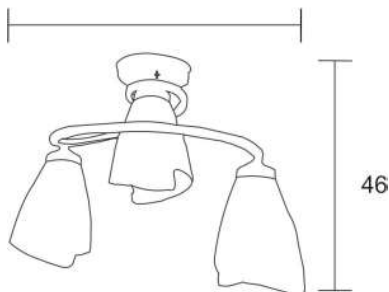

3 LUCES

C-65