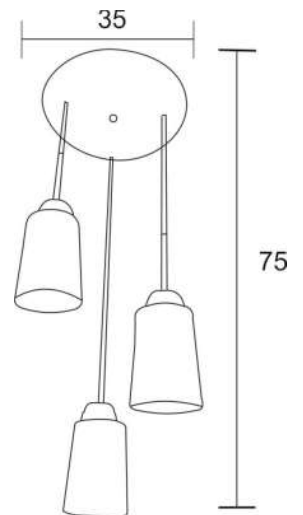

Base Metálica

C-71

Pantallas Disponibles