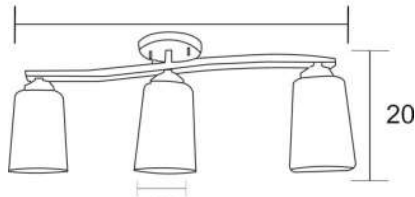

Todos con base metálica color choco

C-62/"S" VASO

3 LUCES

60

C-63/"S" TASÓN

3 LUCES

C-62

Pantallas Disponibles

C-65 ESPIRAL CORTADA

35

3 LUCES

C-65

3 LUCES

35

C-64

Colores Disponibles

LUCES	SOQUET	TIPO DE FOCO	POTENCIA (W)	VOLTS (V)	MATERIALES	APLICACIÓN	ESTILO	RECOMENDACIÓN DE USO EN:
3	E26	INCANDESCENTE, FLUORESCENTE, LED	INCANDESCENTE 40, FLUORESCENTE 20, LED 10	120	LAMINA DE ACERO COLD ROLLED, TUBO DE ACERO, VIDRIO PRENSADO	INTERIOR	MODERN O	SALA, COMEDOR, ESTUDIO