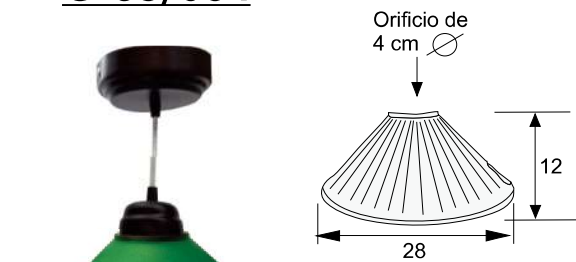

C-38/504

Verde