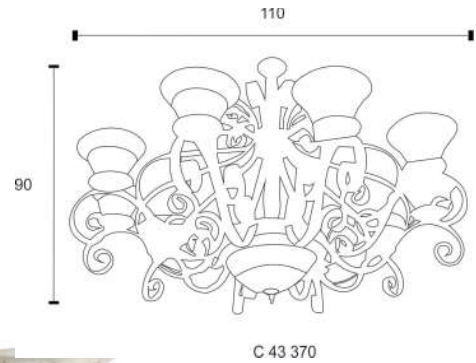

Todos con base metálica color choco ●

C-10/307

Pantallas Disponibles

C-43/370

Pantallas Disponibles

10 + 2 LUCES

SOQUET	TIPO DE FOCO	POTENCIA (W)	VOLTS (V)	MATERIALES	APLICACIÓN	ESTILO	RECOMENDACION DE USO EN:
E26	INCANDESCENTE, FLUORESCENTE, LED	INCANDESCENTE 40, FLUORESCENTE 20, LED 10	120	LAMINA DE ACERO COLD ROLLED, TUBO Y SOLERA DE ACERO, VIDRIO PENSADO	INTERIOR	RUSTICO	SALA, COMEDOR