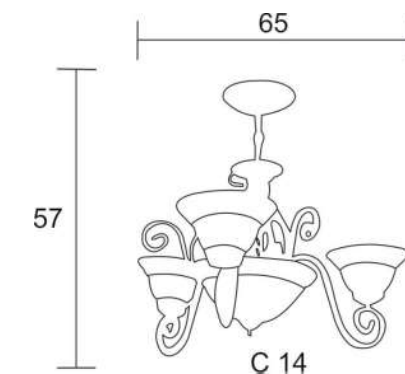

C-5/304

Pantalla Disponible

Todos con base metálica color choco

C-13/311

C-14/312

Pantallas Disponibles

C-17/336

SOQUET	TIPO DE FOCO	POTENCIA (W)	VOLTS (V)	MATERIALES	APLICACIÓN	ESTILO	RECOMENDACION DE USO EN:
E26	INCANDESCENTE, FLUORESCENTE, LED	INCANDESCENTE 40, FLUORESCENTE 20, LED 10	120	LAMINA DE ACERO COLD ROLLED, TUBO Y SOLERA DE ACERO, VIDRIO PRENSADO	INTERIOR	RUSTICO	SALA, COMEDOR