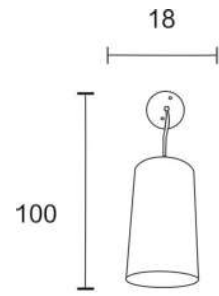

C 51 MURANO CHICA

C-52

Pantallas Disponibles