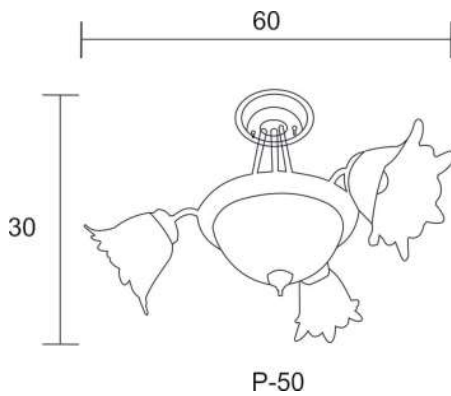

P-50/601

3 + 2 LUCES