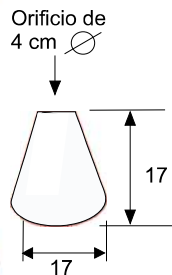

**C-46/510
CHICA**

**C-46/510
GRANDE**

C-37/503

Blanco

**C-37/503
FRUTAS**

**Todas las campanas
compatibles con**

- Herraje Sencillo
- Herraje Varillas

SOQUET	TIPO DE FOCO	POTENCIA (W)	VOLTS (V)	MATERIALES
E26	INCANDESCENTE, FLUORESCENTE, LED	INCANDESCENTE 40, FLUORESCENTE 20, LED 10	120	LAMINA DE ACERO COLD ROLLED, VIDRIO PRENSADO

Ajustable
1 m
Máximo

Varillas

Sencillo