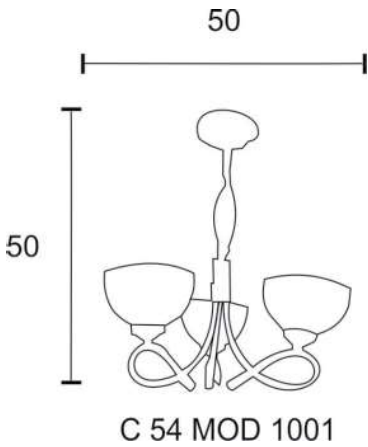

50

50

C 54 MOD 1001

Pantallas Disponibles

Café

Blanco

Amarillo M