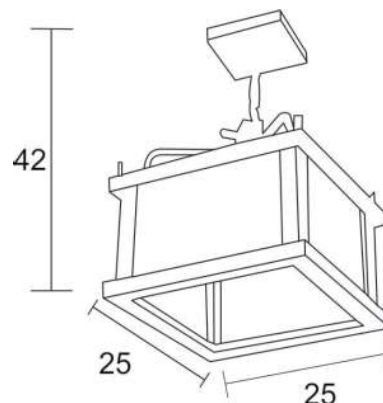

C-19 FRUTAS

C-19 BAR

C-19 ECLIPSE

C-19

SOQUET	TIPO DE FOCO	POTENCIA (W)	VOLTS (V)	MATERIALES	APLICACIÓN	ESTILO	RECOMENDACION DE USO EN:
E26	INCANDESCENTE, FLUORESCENTE, LED	INCANDESCENTE 40, FLUORESCENTE 20, LED 10	120	LAMINA DE ACERO COLD ROLLED, TUBO Y SOLERA DE ACERO, VIDRIO PENSADO	INTERIOR	RUSTICO	SALA, COMEDOR