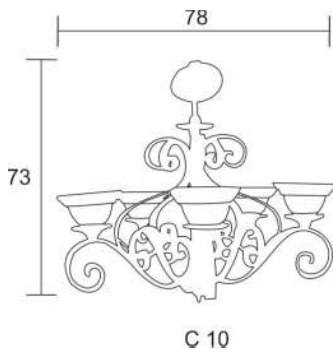

Pantallas Disponibles