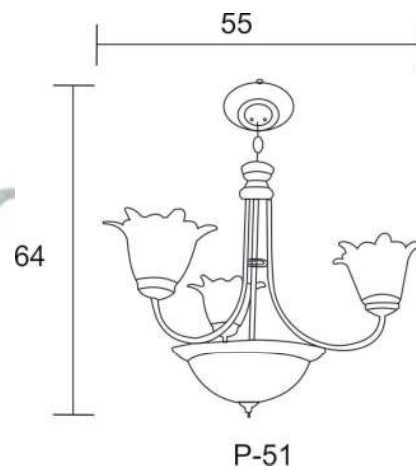

3 LUCES

C 18

SOQUET	TIPO DE FOCO	POTENCIA (W)	VOLTS (V)	MATERIALES	APLICACIÓN	ESTILO	RECOMENDACIÓN DE USO EN:
E26	INCANDESCENTE, FLUORESCENTE, LED	INCANDESCENTE 40, FLUORESCENTE 20, LED 10	120	LAMINA DE ACERO COLD ROLLED, TUBO Y SOLERA DE ACERO, VIDRIO PRENSADO	INTERIOR	RUSTICO	SALA, COMEDOR

Todos con base metálica color choco

P-49/600

2 LUCES

P-50/601

3 + 2 LUCES

P-51/602

3 + 2 LUCES

SOQUET	TIPO DE FOCO	POTENCIA (W)	VOLTS (V)	MATERIALES	APLICACIÓN	ESTILO	RECOMENDACIÓN DE USO EN:
E26	INCANDESCENTE, FLUORESCENTE, LED	INCANDESCENTE 40, FLUORESCENTE 20, LED 10	120	LAMINA DE ACERO COLD ROLLED, TUBO Y SOLERA DE ACERO, VIDRIO PENSADO	INTERIOR	RUSTICO	SALA, COMEDOR