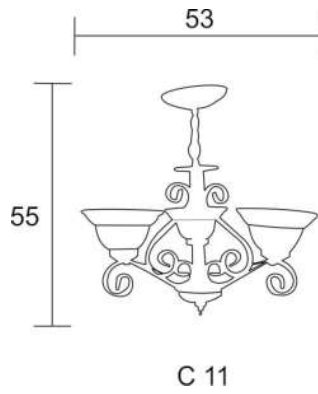

Todos con base metálica color choco ●