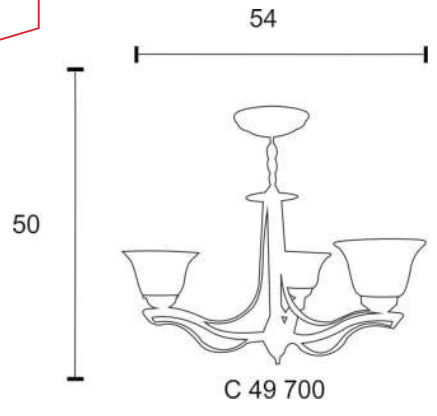

Todos con base metálica color choco

C-49/700

3 LUCES

Pantallas Disponibles

Blanco

Café

C 49 700

50

C-50/703

3 LUCES

C-8

3 LUCES

Pantallas Disponibles

Blanco

Café

SOQUET	TIPO DE FOCO	POTENCIA (W)	VOLTS (V)	MATERIALES	APLICACIÓN	ESTILO	RECOMENDACIÓN DE USO EN:
E26	INCANDESCENTE, FLUORESCENTE, LED	INCANDESCENTE 40, FLUORESCENTE 20, LED 10	120	LAMINA DE ACERO COLD ROLLED, TUBO Y SOLERA DE ACERO, VIDRIO PENSADO	INTERIOR	RUSTICO	SALA, COMEDOR