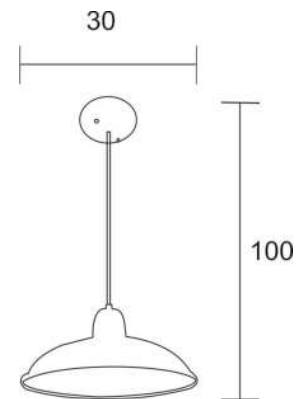

C-69

LUCES	SOQUET	TIPO DE FOCO	POTENCIA (W)	VOLTS (V)	MATERIALES	APLICACIÓN	ESTILO	RECOMENDACION DE USO EN:
1	E26	INCANDESCENTE, FLUORESCENTE, LED	INCANDESCENTE 40, FLUORESCENTE 20, LED 10	120	LAMINA DE ACERO COLD ROLLED	INTERIOR	CLASICO	SALA, ANTECOMEDOR COMEDOR, COCINA, BARRAS DE BAR O RESTAURANTE