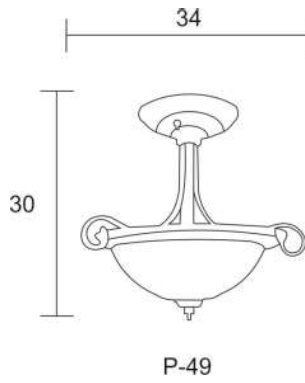

Todos con base metálica color choco

P-49/600

2 LUCES