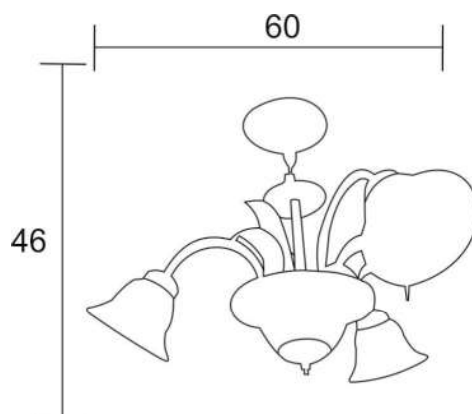

3 LUCES

C 18

SOQUET	TIPO DE FOCO	POTENCIA (W)	VOLTS (V)	MATERIALES	APLICACIÓN	ESTILO	RECOMENDACIÓN DE USO EN:
E26	INCANDESCENTE, FLUORESCENTE, LED	INCANDESCENTE 40, FLUORESCENTE 20, LED 10	120	LAMINA DE ACERO COLD ROLLED, TUBO Y SOLERA DE ACERO, VIDRIO PRENSADO	INTERIOR	RUSTICO	SALA, COMEDOR